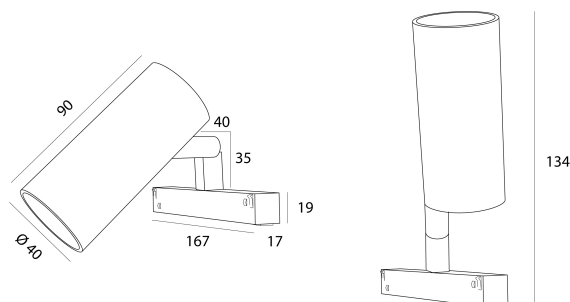

DISEÑO TÉCNICO