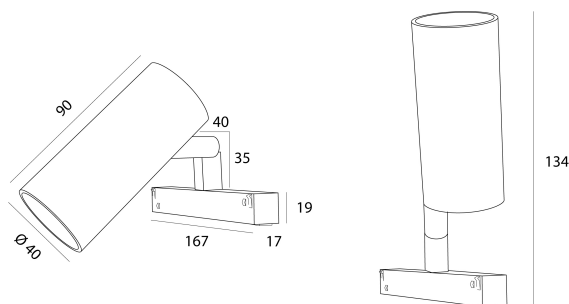

DESCRIPCIÓN

APALIS es el proyector Brilumen más pequeño con solo 40 mm de diámetro y 90 mm de longitud corporal. Cuando se combina con varios unidades, APALIS permite una iluminación enfocada con un alto luminosidad. APALIS existe con acabado texturizado en blanco o negro y está disponible en dos versiones, una para canaletas magnéticas y otra con accesorio empotrado. En ambas versiones, tiene la opción ON / OFF y la opción con regulación a través del protocolo DALI.

MONTAJE	CALHAS
DISTRIBUCIÓN DE LUZ	Directa
FUENTE DE ALIMENTACIÓN	48V / TRACK
GARANTÍA	5 Años
ACABADO	Blanco texturizado, Negro texturizado
CONTROL	CASAMBI, DALI, ON/OFF

CARACTERÍSTICAS DEL LED

EFICIENCIA LUMINOSA	UP TO 153 lm/W
CRI	CRI->90, CRI->97
VIDA ÚTIL	50.000 Horas
STEPS MACADAM	3 Steps MacAdam
LUMEN MAINTENANCE	L90/B50
RIESGO FOTOBIOLOGICO	RG1

DISEÑO TÉCNICO

ICONOGRAFÍA

APALIS D/I 48V EVO  
 TABLA DE PRODUCTOS Y ESPECIFICACIONES TÉCNICAS - CRI->90

LONGITUD	POTENCIA	ACABADO	CONTROLTYPE	ÁNGULO	LED LUMENS	LUMENS LUM.	TEMP. COLOR	CÓDIGO
90	6	TB, TW	CS, DL, NF	24, 36, 60	821	698	2700K	5415XX.24.927.FI
90	6	TB, TW	CS, DL, NF	24, 36, 60	821	698	2700K	5415XX.36.927.FI
90	6	TB, TW	CS, DL, NF	24, 36, 60	821	698	2700K	5415XX.60.927.FI
90	6	TB, TW	CS, DL, NF	24, 36, 60	857	728	3000K	5415XX.24.930.FI
90	6	TB, TW	CS, DL, NF	24, 36, 60	857	728	3000K	5415XX.36.930.FI
90	6	TB, TW	CS, DL, NF	24, 36, 60	857	728	3000K	5415XX.60.930.FI
90	6	TB, TW	CS, DL, NF	24, 36, 60	910	774	4000K	5415XX.24.940.FI
90	6	TB, TW	CS, DL, NF	24, 36, 60	910	774	4000K	5415XX.36.940.FI
90	6	TB, TW	CS, DL, NF	24, 36, 60	910	774	4000K	5415XX.60.940.FI