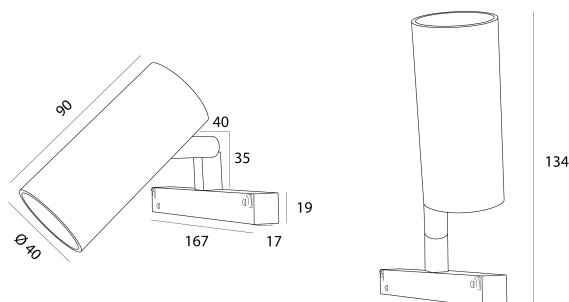

DESCRIPCIÓN

APALIS es el proyector Brilumen más pequeño con solo 40 mm de diámetro y 90 mm de longitud corporal. Cuando se combina con varias unidades, APALIS permite una iluminación enfocada con un alto nivel de luminosidad. APALIS existe con acabado texturizado en blanco o negro y está disponible en dos versiones, una para canaletas magnéticas y otra con accesorio empotrado. En ambas versiones, tiene la opción ON / OFF y la opción con regulación a través del protocolo DALI.

MONTAJE	CALHAS
DISTRIBUCIÓN DE LUZ	Directa
FUENTE DE ALIMENTACIÓN	48V / TRACK
GARANTÍA	5 Años
ACABADO	Blanco texturizado, Negro texturizado
CONTROL	CASAMBI, DALI, ON/OFF

CARACTERÍSTICAS DEL LED

EFICIENCIA LUMINOSA	UP TO 153 lm/W
CRI	CRI->90, CRI->97
VIDA ÚTIL	50.000 Horas
STEPS MACADAM	3 Steps MacAdam
LUMEN MAINTENANCE	L90/B50
RIESGO FOTOBiolÓGICO	RG1

DISEÑO TÉCNICO

ICONOGRAFÍA

APALIS D/I 48V EVO  
 TABLA DE PRODUCTOS Y ESPECIFICACIONES TÉCNICAS - CRI->90

LONGITUD	POTENCIA	ACABADO	CONTROLTYPE	ÁNGULO	LED LUMENS	LUMENS LUM.	TEMP. COLOR	CÓDIGO
90	6	TB, TW	CS, DL, NF	24, 36, 60	821	698	2700K	5415XX.24.927.FI
90	6	TB, TW	CS, DL, NF	24, 36, 60	821	698	2700K	5415XX.36.927.FI
90	6	TB, TW	CS, DL, NF	24, 36, 60	821	698	2700K	5415XX.60.927.FI
90	6	TB, TW	CS, DL, NF	24, 36, 60	857	728	3000K	5415XX.24.930.FI
90	6	TB, TW	CS, DL, NF	24, 36, 60	857	728	3000K	5415XX.36.930.FI
90	6	TB, TW	CS, DL, NF	24, 36, 60	857	728	3000K	5415XX.60.930.FI
90	6	TB, TW	CS, DL, NF	24, 36, 60	910	774	4000K	5415XX.24.940.FI
90	6	TB, TW	CS, DL, NF	24, 36, 60	910	774	4000K	5415XX.36.940.FI
90	6	TB, TW	CS, DL, NF	24, 36, 60	910	774	4000K	5415XX.60.940.FI