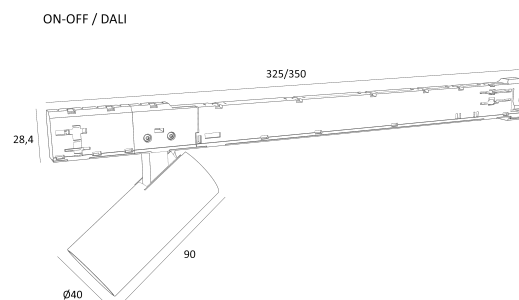

DISEÑO TÉCNICO

LONGITUD	POTENCIA	ACABADO	CONTROL TIPO	ÁNGULO	LED LUMENS	LUMENS LUM.	TEMP. COLOR	CÓDIGO
90	6	TB, TW	DL, NF	24, 36, 60	821	698	2700K	5421XX.24.927.FI
90	6	TB, TW	DL, NF	24, 36, 60	821	698	2700K	5421XX.36.927.FI
90	6	TB, TW	DL, NF	24, 36, 60	821	698	2700K	5421XX.60.927.FI
90	6	TB, TW	DL, NF	24, 36, 60	857	728	3000K	5421XX.24.930.FI
90	6	TB, TW	DL, NF	24, 36, 60	857	728	3000K	5421XX.36.930.FI
90	6	TB, TW	DL, NF	24, 36, 60	857	728	3000K	5421XX.60.930.FI
90	6	TB, TW	DL, NF	24, 36, 60	910	774	4000K	5421XX.24.940.FI
90	6	TB, TW	DL, NF	24, 36, 60	910	774	4000K	5421XX.36.940.FI
90	6	TB, TW	DL, NF	24, 36, 60	910	774	4000K	5421XX.60.940.FI

SELECCIONA TU OPCIÓN
PREFERIDA

CONTROL TIPO	XX	ACABADO	FI	ÁNGULO	BA
DALI	DL	Negro texturizado	TB	24°	24
ON/OFF	NF	Blanco texturizado	TW	36°	36
				60°	60