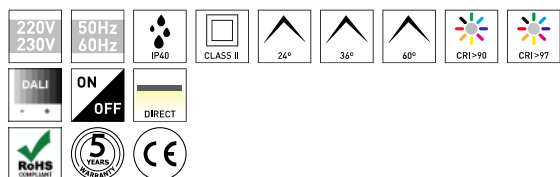

DESCRIPCIÓN

| | |
|------------------------|---------------------------------------|
| MONTAJE | Uni Track |
| DISTRIBUCIÓN DE LUZ | Directa |
| FUENTE DE ALIMENTACIÓN | 220-230V / 50-60 Hz |
| GARANTÍA | 5 Años |
| ACABADO | Blanco texturizado, Negro texturizado |
| CONTROL | DALI, ON/OFF |

CARACTERÍSTICAS DEL LED

| | |
|----------------------|-----------------|
| EFICIENCIA LUMINOSA | UP TO 153 lm/W |
| CRI | CRI→90, CRI→97 |
| VIDA ÚTIL | 50.000 Horas |
| STEPS MACADAM | 3 Steps MacAdam |
| LUMEN MAINTENANCE | L90/B50 |
| RIESGO FOTOBiolÓGICO | RG1 |

ICONOGRAFÍA

DISEÑO TÉCNICO

APALIS INVITRACK 230V
TABLA DE PRODUCTOS Y ESPECIFICACIONES TÉCNICAS - CRI→90

| LONGITUD | POTENCIA | ACABADO | CONTROL TIPO | ÁNGULO | LED LUMENS | LUMENS LUM. | TEMP. COLOR | CÓDIGO |
|----------|----------|---------|--------------|------------|------------|-------------|-------------|------------------|
| 90 | 6 | TB, TW | DL, NF | 24, 36, 60 | 821 | 698 | 2700K | 5421XX.24.927.FI |
| 90 | 6 | TB, TW | DL, NF | 24, 36, 60 | 821 | 698 | 2700K | 5421XX.36.927.FI |
| 90 | 6 | TB, TW | DL, NF | 24, 36, 60 | 821 | 698 | 2700K | 5421XX.60.927.FI |
| 90 | 6 | TB, TW | DL, NF | 24, 36, 60 | 857 | 728 | 3000K | 5421XX.24.930.FI |
| 90 | 6 | TB, TW | DL, NF | 24, 36, 60 | 857 | 728 | 3000K | 5421XX.36.930.FI |
| 90 | 6 | TB, TW | DL, NF | 24, 36, 60 | 857 | 728 | 3000K | 5421XX.60.930.FI |
| 90 | 6 | TB, TW | DL, NF | 24, 36, 60 | 910 | 774 | 4000K | 5421XX.24.940.FI |
| 90 | 6 | TB, TW | DL, NF | 24, 36, 60 | 910 | 774 | 4000K | 5421XX.36.940.FI |
| 90 | 6 | TB, TW | DL, NF | 24, 36, 60 | 910 | 774 | 4000K | 5421XX.60.940.FI |