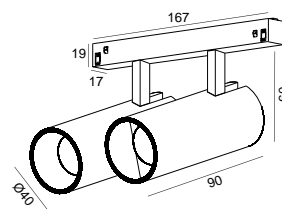

DISEÑO TÉCNICO