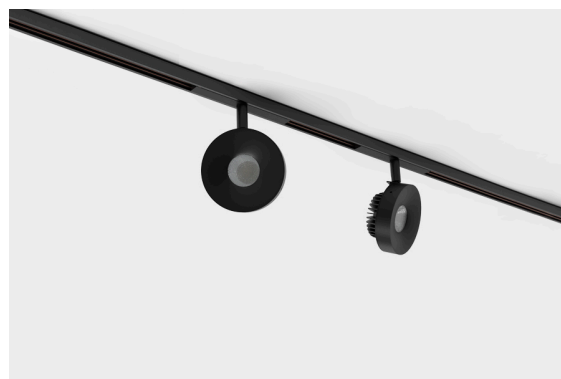

DESCRIPCIÓN

DOTTEREL es uno de los nuevos productos de Brilumen. Con un diseño muy diferente, este proyector direccional permite una rotación horizontal de 355° y vertical de 90°. DOTTEREL tiene un diámetro de Ø116, en aluminio, con un acabado texturizado como el resto de la gama de iluminación interior. DOTTEREL se puede utilizar junto con los downlights KLEIN, MATISSE o RODIN para crear ambientes equilibrados, gracias a los diferentes flujos luminosos.

MONTAJE	CALHAS
DISTRIBUCIÓN DE LUZ	Directa
FUENTE DE ALIMENTACIÓN	48V / TRACK
GARANTÍA	5 Años
ACABADO	Blanco texturizado, Negro texturizado
CONTROL	CASAMBI, DALI, ON/OFF

CARACTERÍSTICAS DEL LED

EFICIENCIA LUMINOSA	UP TO 151 lm/W
CRI	CRI→90, CRI→97
VIDA ÚTIL	50.000 Horas
STEPS MACADAM	3 Steps MacAdam
LUMEN MAINTENANCE	L90/B50
RIESGO FOTOBIOLOGICO	RG1

SELECCIONA TU OPCIÓN
PREFERIDA

CONTROL TIPO	XX	ACABADO	FI	ÁNGULO	BA
CASAMBI	CS	Negro texturizado	TB	24°	24
DALI	DL	Blanco texturizado	TW	36°	36
ON/OFF	NF				

DOTTEREL 48V EVO
TABLA DE PRODUCTOS Y ESPECIFICACIONES TÉCNICAS - CRI->97