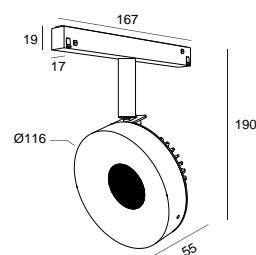

DESCRIPCIÓN

DOTTEREL es uno de los nuevos productos de Brilumen. Con un diseño muy diferente, este proyector direccional permite una rotación horizontal de 355° y vertical de 90°. DOTTEREL tiene un diámetro de Ø116, en aluminio, con un acabado texturizado como el resto de la gama de iluminación interior. DOTTEREL se puede utilizar junto con los downlights KLEIN, MATISSE o RODIN para crear ambientes equilibrados, gracias a los diferentes flujos luminosos.

MONTAJE	CALHAS
DISTRIBUCIÓN DE LUZ	Directa
FUENTE DE ALIMENTACIÓN	48V / TRACK
GARANTÍA	5 Años
ACABADO	Blanco texturizado, Negro texturizado
CONTROL	CASAMBI, DALI, ON/OFF

CARACTERÍSTICAS DEL LED

EFICIENCIA LUMINOSA	UP TO 151 lm/W
CRI	CRI→90, CRI→97
VIDA ÚTIL	50.000 Horas
STEPS MACADAM	3 Steps MacAdam
LUMEN MAINTENANCE	L90/B50
RIESGO FOTOBOLÓGICO	RG1

DISEÑO TÉCNICO

ICONOGRAFÍA

DOTTEREL 48V EVO
TABLA DE PRODUCTOS Y ESPECIFICACIONES TÉCNICAS - CRI→90

LONGITUD	POTENCIA	ACABADO	CONTROLTYPE	ÁNGULO	LED LUMENS	LUMENS LUM.	TEMP. COLOR	CÓDIGO
55	17	TB, TW	CS, DL, NF	24, 36	2261	1922	2700K	112XX.24.927.FI
55	17	TB, TW	CS, DL, NF	24, 36	2261	1922	2700K	112XX.36.927.FI
55	17	TB, TW	CS, DL, NF	24, 36	2261	1922	2700K	5286XX.24.927.FI
55	17	TB, TW	CS, DL, NF	24, 36	2261	1922	2700K	5286XX.36.927.FI
55	17	TB, TW	CS, DL, NF	24, 36	2363	2009	3000K	112XX.24.930.FI
55	17	TB, TW	CS, DL, NF	24, 36	2363	2009	3000K	112XX.36.930.FI
55	17	TB, TW	CS, DL, NF	24, 36	2363	2009	3000K	5286XX.24.930.FI
55	17	TB, TW	CS, DL, NF	24, 36	2363	2009	3000K	5286XX.36.930.FI
55	17	TB, TW	CS, DL, NF	24, 36	2567	2182	4000K	112XX.24.940.FI
55	17	TB, TW	CS, DL, NF	24, 36	2567	2182	4000K	112XX.36.940.FI
55	17	TB, TW	CS, DL, NF	24, 36	2567	2182	4000K	5286XX.24.940.FI
55	17	TB, TW	CS, DL, NF	24, 36	2567	2182	4000K	5286XX.36.940.FI