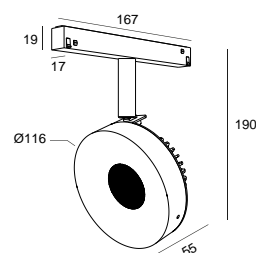

DESCRIPCIÓN

DOTTEREL es uno de los nuevos productos de Brilumen. Con un diseño muy diferente, este proyector direccional permite una rotación horizontal de 355° y vertical de 90°. DOTTEREL tiene un diámetro de Ø116, en aluminio, con un acabado texturizado como el resto de la gama de iluminación interior. DOTTEREL se puede utilizar junto con los downlights KLEIN, MATISSE o RODIN para crear ambientes equilibrados, gracias a los diferentes flujos luminosos.

DISEÑO TÉCNICO

ICONOGRAFÍA

DOTTEREL 48V EVO  
TABLA DE PRODUCTOS Y ESPECIFICACIONES TÉCNICAS - CRI→90

LONGITUD	POTENCIA	ACABADO	CONTROL TIPO	ÁNGULO	LED LUMENS	LUMENS LUM.	TEMP. COLOR	CÓDIGO
55	17	TB, TW	CS, DL, NF	24, 36	2261	1922	2700K	112XX.24.927.FI
55	17	TB, TW	CS, DL, NF	24, 36	2261	1922	2700K	112XX.36.927.FI
55	17	TB, TW	CS, DL, NF	24, 36	2261	1922	2700K	5286XX.24.927.FI
55	17	TB, TW	CS, DL, NF	24, 36	2261	1922	2700K	5286XX.36.927.FI
55	17	TB, TW	CS, DL, NF	24, 36	2363	2009	3000K	112XX.24.930.FI
55	17	TB, TW	CS, DL, NF	24, 36	2363	2009	3000K	112XX.36.930.FI
55	17	TB, TW	CS, DL, NF	24, 36	2363	2009	3000K	5286XX.24.930.FI
55	17	TB, TW	CS, DL, NF	24, 36	2363	2009	3000K	5286XX.36.930.FI
55	17	TB, TW	CS, DL, NF	24, 36	2567	2182	4000K	112XX.24.940.FI
55	17	TB, TW	CS, DL, NF	24, 36	2567	2182	4000K	112XX.36.940.FI
55	17	TB, TW	CS, DL, NF	24, 36	2567	2182	4000K	5286XX.24.940.FI
55	17	TB, TW	CS, DL, NF	24, 36	2567	2182	4000K	5286XX.36.940.FI