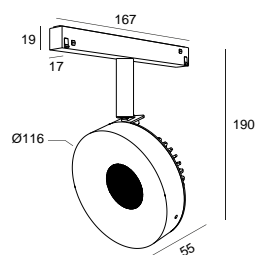

DESCRIPCIÓN

DOTTEREL es uno de los nuevos productos de Brilumen. Con un diseño muy diferente, este proyector direccional permite una rotación horizontal de 355° y vertical de 90°. DOTTEREL tiene un diámetro de Ø116, en aluminio, con un acabado texturizado como el resto de la gama de iluminación interior. DOTTEREL se puede utilizar junto con los downlights KLEIN, MATISSE o RODIN para crear ambientes equilibrados, gracias a los diferentes flujos luminosos.

MONTAJE	CALHAS
DISTRIBUCIÓN DE LUZ	Directa
FUENTE DE ALIMENTACIÓN	48V / TRACK
GARANTÍA	5 Años
ACABADO	Blanco texturizado, Negro texturizado
CONTROL	CASAMBI, DALI, ON/OFF

CARACTERÍSTICAS DEL LED

EFICIENCIA LUMINOSA	UP TO 151 lm/W
CRI	CRI→90, CRI→97
VIDA ÚTIL	50.000 Horas
STEPS MACADAM	3 Steps MacAdam
LUMEN MAINTENANCE	L90/B50
RIESGO FOTOBiolÓGICO	RG1

DISEÑO TÉCNICO

ICONOGRAFÍA

DOTTEREL 48V EVO
 TABLA DE PRODUCTOS Y ESPECIFICACIONES TÉCNICAS - CRI→90

LONGITUD	POTENCIA	ACABADO	CONTROLTYPE	ÁNGULO	LED LUMENS	LUMENS LUM.	TEMP. COLOR	CÓDIGO
55	17	TB, TW	CS, DL, NF	24, 36	2261	1922	2700K	112XX.24.927.FI
55	17	TB, TW	CS, DL, NF	24, 36	2261	1922	2700K	112XX.36.927.FI
55	17	TB, TW	CS, DL, NF	24, 36	2261	1922	2700K	5286XX.24.927.FI
55	17	TB, TW	CS, DL, NF	24, 36	2261	1922	2700K	5286XX.36.927.FI
55	17	TB, TW	CS, DL, NF	24, 36	2363	2009	3000K	112XX.24.930.FI
55	17	TB, TW	CS, DL, NF	24, 36	2363	2009	3000K	112XX.36.930.FI
55	17	TB, TW	CS, DL, NF	24, 36	2363	2009	3000K	5286XX.24.930.FI
55	17	TB, TW	CS, DL, NF	24, 36	2363	2009	3000K	5286XX.36.930.FI
55	17	TB, TW	CS, DL, NF	24, 36	2567	2182	4000K	112XX.24.940.FI
55	17	TB, TW	CS, DL, NF	24, 36	2567	2182	4000K	112XX.36.940.FI
55	17	TB, TW	CS, DL, NF	24, 36	2567	2182	4000K	5286XX.24.940.FI
55	17	TB, TW	CS, DL, NF	24, 36	2567	2182	4000K	5286XX.36.940.FI