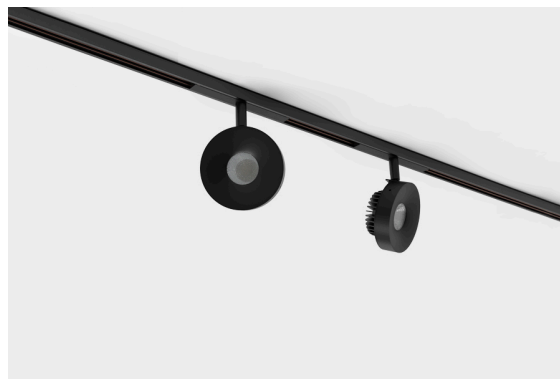

DESCRIPCIÓN

DOTTEREL es uno de los nuevos productos de Brilumen. Con un diseño muy diferente, este proyector direccional permite una rotación horizontal de 355° y vertical de 90°. DOTTEREL tiene un diámetro de Ø116, en aluminio, con un acabado texturizado como el resto de la gama de iluminación interior. DOTTEREL se puede utilizar junto con los downlights KLEIN, MATISSE o RODIN para crear ambientes equilibrados, gracias a los diferentes flujos luminosos.

MONTAJE	CALHAS
DISTRIBUCIÓN DE LUZ	Directa
FUENTE DE ALIMENTACIÓN	48V / TRACK
GARANTÍA	5 Años
ACABADO	Blanco texturizado, Negro texturizado
CONTROL	CASAMBI, DALI, ON/OFF

CARACTERÍSTICAS DEL LED

EFICIENCIA LUMINOSA	UP TO 151 lm/W
CRI	CRI→90, CRI→97
VIDA ÚTIL	50.000 Horas
STEPS MACADAM	3 Steps MacAdam
LUMEN MAINTENANCE	L90/B50
RIESGO FOTOBOLÓGICO	RG1