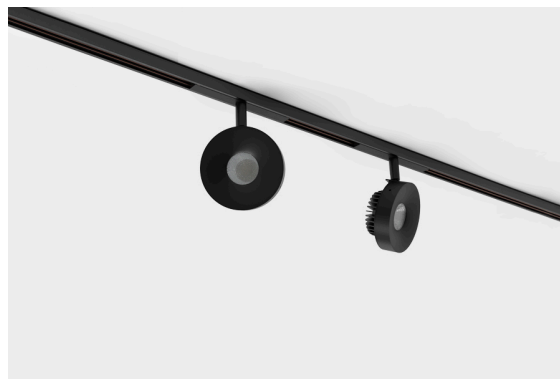

DESCRIPCIÓN

DOTTEREL es uno de los nuevos productos de Brilumen. Con un diseño muy diferente, este proyector direccional permite una rotación horizontal de 355° y vertical de 90°. DOTTEREL tiene un diámetro de Ø116, en aluminio, con un acabado texturizado como el resto de la gama de iluminación interior. DOTTEREL se puede utilizar junto con los downlights KLEIN, MATISSE o RODIN para crear ambientes equilibrados, gracias a los diferentes flujos luminosos.

MONTAJE	CALHAS
DISTRIBUCIÓN DE LUZ	Directa
FUENTE DE ALIMENTACIÓN	48V / TRACK
GARANTÍA	5 Años
ACABADO	Blanco texturizado, Negro texturizado
CONTROL	CASAMBI, DALI, ON/OFF

CARACTERÍSTICAS DEL LED

EFICIENCIA LUMINOSA	UP TO 151 lm/W
CRI	CRI→90, CRI→97
VIDA ÚTIL	50.000 Horas
STEPS MACADAM	3 Steps MacAdam
LUMEN MAINTENANCE	L90/B50
RIESGO FOTOBIOLOGICO	RG1