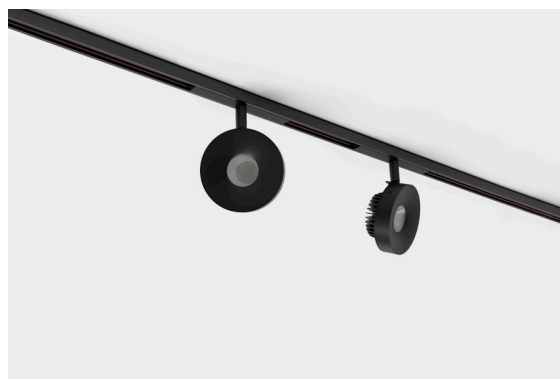

DESCRIPCIÓN

DOTTEREL es uno de los nuevos productos de Brilumen. Con un diseño muy diferente, este proyector direccional permite una rotación horizontal de 355° y vertical de 90°. DOTTEREL tiene un diámetro de Ø116, en aluminio, con un acabado texturizado como el resto de la gama de iluminación interior. DOTTEREL se puede utilizar junto con los downlights KLEIN, MATISSE o RODIN para crear ambientes equilibrados, gracias a los diferentes flujos luminosos.

MONTAJE	CALHAS
DISTRIBUCIÓN	Directa
FUENTE DE ALIMENTACIÓN	48V / TRACK
GARANTÍA	5 Años
ACABADO	Blanco texturizado, Negro texturizado
CONTROL	CASAMBI, DALI, ON/OFF

CARACTERÍSTICAS DEL LED

EFICIENCIA LUMINOSA	UP TO 151 lm/W
CRI	CRI→90, CRI→97
VIDA ÚTIL	50.000 Horas
STEPS MACADAM	3 Steps MacAdam
LUMEN MAINTENANCE	L90/B50
RIESGO FOTOBiolÓGICO	RG1

SELECCIONA TU OPCIÓN  
PREFERIDA

CONTROL TIPO	XX	ACABADO	FI	ÁNGULO	BA
CASAMBI	CS	Negro texturizado	TB	24°	24
DALI	DL	Blanco texturizado	TW	36°	36
ON/OFF	NF				

**DOTTEREL 48V EVO**  
**TABLA DE PRODUCTOS Y ESPECIFICACIONES TÉCNICAS - CRI->97**