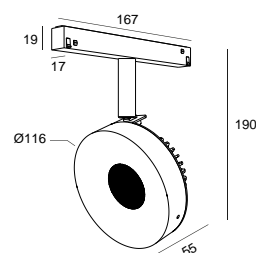

DESCRIPCIÓN

DOTTEREL es uno de los nuevos productos de Brilumen. Con un diseño muy diferente, este proyector direccional permite una rotación horizontal de 355° y vertical de 90°. DOTTEREL tiene un diámetro de Ø116, en aluminio, con un acabado texturizado como el resto de la gama de iluminación interior. DOTTEREL se puede utilizar junto con los downlights KLEIN, MATISSE o RODIN para crear ambientes equilibrados, gracias a los diferentes flujos luminosos.

MONTAJE	CALHAS
DISTRIBUCIÓN DE LUZ	Directa
FUENTE DE ALIMENTACIÓN	48V / TRACK
GARANTÍA	5 Años
ACABADO	Blanco texturizado, Negro texturizado
CONTROL	CASAMBI, DALI, ON/OFF

CARACTERÍSTICAS DEL LED

EFICIENCIA LUMINOSA	UP TO 151 lm/W
CRI	CRI→90, CRI→97
VIDA ÚTIL	50.000 Horas
STEPS MACADAM	3 Steps MacAdam
LUMEN MAINTENANCE	L90/B50
RIESGO FOTOBIOLOGICO	RG1

DISEÑO TÉCNICO

ICONOGRAFÍA

DOTTEREL 48V EVO
TABLA DE PRODUCTOS Y ESPECIFICACIONES TÉCNICAS - CRI→90

LONGITUD	POTENCIA	ACABADO	CONTROL TIPO	ÁNGULO	LED LUMENS	LUMENS LUM.	TEMP. COLOR	CÓDIGO
55	17	TB, TW	CS, DL, NF	24, 36	2261	1922	2700K	112XX.24.927.FI
55	17	TB, TW	CS, DL, NF	24, 36	2261	1922	2700K	112XX.36.927.FI
55	17	TB, TW	CS, DL, NF	24, 36	2261	1922	2700K	5286XX.24.927.FI
55	17	TB, TW	CS, DL, NF	24, 36	2261	1922	2700K	5286XX.36.927.FI
55	17	TB, TW	CS, DL, NF	24, 36	2363	2009	3000K	112XX.24.930.FI
55	17	TB, TW	CS, DL, NF	24, 36	2363	2009	3000K	112XX.36.930.FI
55	17	TB, TW	CS, DL, NF	24, 36	2363	2009	3000K	5286XX.24.930.FI
55	17	TB, TW	CS, DL, NF	24, 36	2363	2009	3000K	5286XX.36.930.FI
55	17	TB, TW	CS, DL, NF	24, 36	2567	2182	4000K	112XX.24.940.FI
55	17	TB, TW	CS, DL, NF	24, 36	2567	2182	4000K	112XX.36.940.FI
55	17	TB, TW	CS, DL, NF	24, 36	2567	2182	4000K	5286XX.24.940.FI
55	17	TB, TW	CS, DL, NF	24, 36	2567	2182	4000K	5286XX.36.940.FI