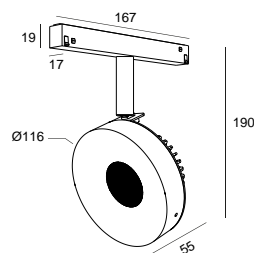

DESCRIPCIÓN

DOTTEREL es uno de los nuevos productos de Brilumen. Con un diseño muy diferente, este proyector direccional permite una rotación horizontal de 355° y vertical de 90°. DOTTEREL tiene un diámetro de Ø116, en aluminio, con un acabado texturizado como el resto de la gama de iluminación interior. DOTTEREL se puede utilizar junto con los downlights KLEIN, MATISSE o RODIN para crear ambientes equilibrados, gracias a los diferentes flujos luminosos.

MONTAJE	CALHAS
DISTRIBUCIÓN DE LUZ	Directa
FUENTE DE ALIMENTACIÓN	48V / TRACK
GARANTÍA	5 Años
ACABADO	Blanco texturizado, Negro texturizado
CONTROL	CASAMBI, DALI, ON/OFF

CARACTERÍSTICAS DEL LED

EFICIENCIA LUMINOSA	UP TO 151 lm/W
CRI	CRI→90, CRI→97
VIDA ÚTIL	50.000 Horas
STEPS MACADAM	3 Steps MacAdam
LUMEN MAINTENANCE	L90/B50
RIESGO FOTOBIOLOGICO	RG1

DISEÑO TÉCNICO

ICONOGRAFÍA

DOTTEREL 48V EVO
TABLA DE PRODUCTOS Y ESPECIFICACIONES TÉCNICAS - CRI→90

LONGITUD	POTENCIA	ACABADO	CONTROL TIPO	ÁNGULO	LED LUMENS	LUMENS LUM.	TEMP. COLOR	CÓDIGO
55	17	TB, TW	CS, DL, NF	24, 36	2261	1922	2700K	112XX.24.927.FI
55	17	TB, TW	CS, DL, NF	24, 36	2261	1922	2700K	112XX.36.927.FI
55	17	TB, TW	CS, DL, NF	24, 36	2261	1922	2700K	5286XX.24.927.FI
55	17	TB, TW	CS, DL, NF	24, 36	2261	1922	2700K	5286XX.36.927.FI
55	17	TB, TW	CS, DL, NF	24, 36	2363	2009	3000K	112XX.24.930.FI
55	17	TB, TW	CS, DL, NF	24, 36	2363	2009	3000K	112XX.36.930.FI
55	17	TB, TW	CS, DL, NF	24, 36	2363	2009	3000K	5286XX.24.930.FI
55	17	TB, TW	CS, DL, NF	24, 36	2363	2009	3000K	5286XX.36.930.FI
55	17	TB, TW	CS, DL, NF	24, 36	2567	2182	4000K	112XX.24.940.FI
55	17	TB, TW	CS, DL, NF	24, 36	2567	2182	4000K	112XX.36.940.FI
55	17	TB, TW	CS, DL, NF	24, 36	2567	2182	4000K	5286XX.24.940.FI
55	17	TB, TW	CS, DL, NF	24, 36	2567	2182	4000K	5286XX.36.940.FI