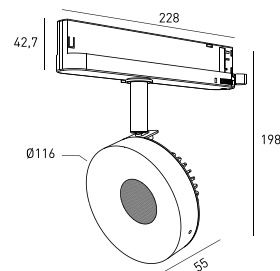

DISEÑO TÉCNICO