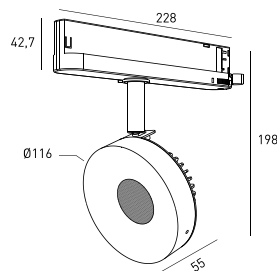

DISEÑO TÉCNICO