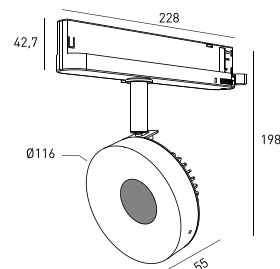

DISEÑO TÉCNICO