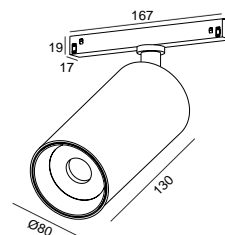

DISEÑO TÉCNICO