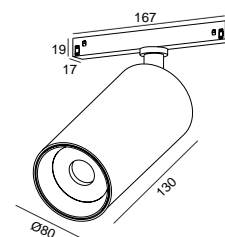

DISEÑO TÉCNICO