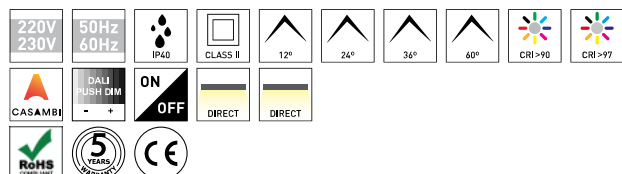

MONTAJE	Uni Track
DISTRIBUCIÓN DE LUZ	Directa
FUENTE DE ALIMENTACIÓN	220-230V / 50-60 Hz
GARANTÍA	5 Años
ACABADO	Blanco texturizado, Negro texturizado, Textured Black and Gold, Textured White and Gold
CONTROL	CASAMBI, DALI / Switch Dim, ON/OFF

CARACTERÍSTICAS DEL LED

EFICIENCIA LUMINOSA	UP TO 98 lm/W
CRI	CRI→90, CRI→97
VIDA ÚTIL	50.000 Horas
STEPS MACADAM	3 Steps MacAdam
LUMEN MAINTENANCE	L90/B50
RIESGO FOTOBiolÓGICO	RG1

DISEÑO TÉCNICO

ICONOGRAFÍA

HERON UNIVERSAL 230V
TABLA DE PRODUCTOS Y ESPECIFICACIONES TÉCNICAS - CRI→90

LONGITUD	POTENCIA	ACABADO	CONTROL TIPO	ÁNGULO	LED LUMENS	LUMENS LUM.	TEMP. COLOR	CÓDIGO
130	24.5	TB, TBG, TW, TWG	CS, DA, NF	12, 24, 36, 60	3136	2666	2700K	5404XX.12.927.FI
130	24.5	TB, TBG, TW, TWG	CS, DA, NF	12, 24, 36, 60	3136	2666	2700K	5404XX.24.927.FI
130	24.5	TB, TBG, TW, TWG	CS, DA, NF	12, 24, 36, 60	3136	2666	2700K	5404XX.36.927.FI
130	24.5	TB, TBG, TW, TWG	CS, DA, NF	12, 24, 36, 60	3136	2666	2700K	5404XX.60.927.FI
130	24.5	TB, TBG, TW, TWG	CS, DA, NF	12, 24, 36, 60	3234	2749	3000K	5404XX.12.930.FI
130	24.5	TB, TBG, TW, TWG	CS, DA, NF	12, 24, 36, 60	3234	2749	3000K	5404XX.24.930.FI
130	24.5	TB, TBG, TW, TWG	CS, DA, NF	12, 24, 36, 60	3234	2749	3000K	5404XX.36.930.FI
130	24.5	TB, TBG, TW, TWG	CS, DA, NF	12, 24, 36, 60	3234	2749	3000K	5404XX.60.930.FI
130	24.5	TB, TBG, TW, TWG	CS, DA, NF	12, 24, 36, 60	3479	2957	4000K	5404XX.12.940.FI
130	24.5	TB, TBG, TW, TWG	CS, DA, NF	12, 24, 36, 60	3479	2957	4000K	5404XX.24.940.FI
130	24.5	TB, TBG, TW, TWG	CS, DA, NF	12, 24, 36, 60	3479	2957	4000K	5404XX.36.940.FI
130	24.5	TB, TBG, TW, TWG	CS, DA, NF	12, 24, 36, 60	3479	2957	4000K	5404XX.60.940.FI