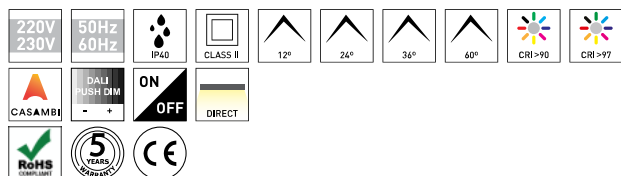

MONTAJE	Uni Track
DISTRIBUCIÓN DE LUZ	Directa
FUENTE DE ALIMENTACIÓN	220-230V / 50-60 Hz
GARANTÍA	5 Años
ACABADO	Blanco texturizado, Negro texturizado, Textured Black and Gold, Textured White and Gold
CONTROL	CASAMBI, DALI / Switch Dim, ON/OFF

CARACTERÍSTICAS DEL LED

EFICIENCIA LUMINOSA	UP TO 98 lm/W
CRI	CRI→90, CRI→97
VIDA ÚTIL	50.000 Horas
STEPS MACADAM	3 Steps MacAdam
LUMEN MAINTENANCE	L90/B50
RIESGO FOTOBiolÓGICO	RG1

DISEÑO TÉCNICO

ICONOGRAFÍA

HERON UNIVERSAL 230V
TABLA DE PRODUCTOS Y ESPECIFICACIONES TÉCNICAS - CRI→90

LONGITUD	POTENCIA	ACABADO	CONTROL TIPO	ÁNGULO	LED LUMENS	LUMENS LUM.	TEMP. COLOR	CÓDIGO
130	24.5	TB, TBG, TW, TWG	CS, DA, NF	12, 24, 36, 60	3136	2666	2700K	5404XX.12.927.FI
130	24.5	TB, TBG, TW, TWG	CS, DA, NF	12, 24, 36, 60	3136	2666	2700K	5404XX.24.927.FI
130	24.5	TB, TBG, TW, TWG	CS, DA, NF	12, 24, 36, 60	3136	2666	2700K	5404XX.36.927.FI
130	24.5	TB, TBG, TW, TWG	CS, DA, NF	12, 24, 36, 60	3136	2666	2700K	5404XX.60.927.FI
130	24.5	TB, TBG, TW, TWG	CS, DA, NF	12, 24, 36, 60	3234	2749	3000K	5404XX.12.930.FI
130	24.5	TB, TBG, TW, TWG	CS, DA, NF	12, 24, 36, 60	3234	2749	3000K	5404XX.24.930.FI
130	24.5	TB, TBG, TW, TWG	CS, DA, NF	12, 24, 36, 60	3234	2749	3000K	5404XX.36.930.FI
130	24.5	TB, TBG, TW, TWG	CS, DA, NF	12, 24, 36, 60	3234	2749	3000K	5404XX.60.930.FI
130	24.5	TB, TBG, TW, TWG	CS, DA, NF	12, 24, 36, 60	3479	2957	4000K	5404XX.12.940.FI
130	24.5	TB, TBG, TW, TWG	CS, DA, NF	12, 24, 36, 60	3479	2957	4000K	5404XX.24.940.FI
130	24.5	TB, TBG, TW, TWG	CS, DA, NF	12, 24, 36, 60	3479	2957	4000K	5404XX.36.940.FI
130	24.5	TB, TBG, TW, TWG	CS, DA, NF	12, 24, 36, 60	3479	2957	4000K	5404XX.60.940.FI