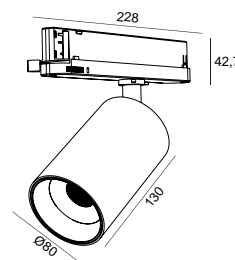

DISEÑO TÉCNICO