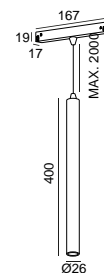

DISEÑO TÉCNICO

ICONOGRAFÍA

LAZULI 48V EVO
 TABLA DE PRODUCTOS Y ESPECIFICACIONES TÉCNICAS - CRI→90

| LONGITUD | POTENCIA | ACABADO | CONTROLTYPE | ÁNGULO | LED LUMENS | LUMENS LUM. | TEMP. COLOR | CÓDIGO |
|----------|----------|---------|-------------|--------|------------|-------------|-------------|------------------|
| 400 | 6.3 | TB, TW | CS, DL, NF | 35 | 756 | 643 | 2700K | 5405XX.35.927.FI |
| 400 | 6.3 | TB, TW | CS, DL, NF | 35 | 788 | 669 | 3000K | 5405XX.35.930.FI |
| 400 | 6.3 | TB, TW | CS, DL, NF | 35 | 838 | 712 | 4000K | 5405XX.35.940.FI |