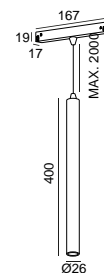

**DISEÑO TÉCNICO**

**ICONOGRAFÍA**

LAZULI 48V EVO  
 TABLA DE PRODUCTOS Y ESPECIFICACIONES TÉCNICAS - CRI→90

| LONGITUD | POTENCIA | ACABADO | CONTROL TIPO | ÁNGULO | LED LUMENS | LUMENS LUM. | TEMP. COLOR | CÓDIGO           |
|----------|----------|---------|--------------|--------|------------|-------------|-------------|------------------|
| 400      | 6.3      | TB, TW  | CS, DL, NF   | 35     | 756        | 643         | 2700K       | 5405XX.35.927.FI |
| 400      | 6.3      | TB, TW  | CS, DL, NF   | 35     | 788        | 669         | 3000K       | 5405XX.35.930.FI |
| 400      | 6.3      | TB, TW  | CS, DL, NF   | 35     | 838        | 712         | 4000K       | 5405XX.35.940.FI |