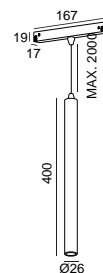

DISEÑO TÉCNICO