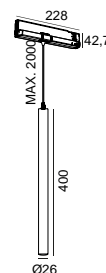

**DESCRIPCIÓN**

LAZULI es una lámpara de suspensión fina y muy elegante con un acabado texturizado en blanco o negro de alta calidad, que permite crear ambientes únicos. Está disponible en cuatro versiones, una para empotrar en techo, una para aplicación en superficie, una para aplicación en carril magnético y otra para aplicación en carril universal de 3 circuitos, 230V.

**DISEÑO TÉCNICO**

**ICONOGRAFÍA**

**LAZULI UNIVERSAL 230V**  
**TABLA DE PRODUCTOS Y ESPECIFICACIONES TÉCNICAS - CRI->90**

LONGITUD	POTENCIA	ACABADO	CONTROL TIPO	ÁNGULO	LED LUMENS	LUMENS LUM.	TEMP. COLOR	CÓDIGO
400	6.3	TB, TW	CS, DA, NF	35	756	643	2700K	5498XX.35.927.FI
400	6.3	TB, TW	CS, DA, NF	35	788	669	3000K	5498XX.35.930.FI
400	6.3	TB, TW	CS, DA, NF	35	838	712	4000K	5498XX.35.940.FI