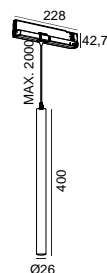

CARACTERÍSTICAS DEL LED

EFICIENCIA LUMINOSA	UP TO 133 lm/W
CRI	CRI→90
VIDA ÚTIL	50.000 Horas
STEPS MACADAM	3 Steps MacAdam
LUMEN MAINTENANCE	L90/B50
RIESGO FOTOBiolÓGICO	RG1