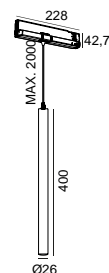

DISEÑO TÉCNICO