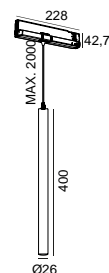

**DESCRIPCIÓN**

LAZULI es una lámpara de suspensión fina y muy elegante con un acabado texturizado en blanco o negro de alta calidad, que permite crear ambientes únicos. Está disponible en cuatro versiones, una para empotrar en techo, una para aplicación en superficie, una para aplicación en carril magnético y otra para aplicación en carril universal de 3 circuitos, 230V.

**DISEÑO TÉCNICO**

**ICONOGRAFÍA**

**LAZULI UNIVERSAL 230V**  
**TABLA DE PRODUCTOS Y ESPECIFICACIONES TÉCNICAS - CRI->90**

LONGITUD	POTENCIA	ACABADO	CONTROL TIPO	ÁNGULO	LED LUMENS	LUMENS LUM.	TEMP. COLOR	CÓDIGO
400	6.3	TB, TW	CS, DA, NF	35	756	643	2700K	5498XX.35.927.FI
400	6.3	TB, TW	CS, DA, NF	35	788	669	3000K	5498XX.35.930.FI
400	6.3	TB, TW	CS, DA, NF	35	838	712	4000K	5498XX.35.940.FI