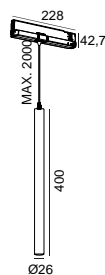

CARACTERÍSTICAS DEL LED

EFICIENCIA LUMINOSA	UP TO 133 lm/W
CRI	CRI→90
VIDA ÚTIL	50.000 Horas
STEPS MACADAM	3 Steps MacAdam
LUMEN MAINTENANCE	L90/B50
RIESGO FOTOBIOLOGICO	RG1