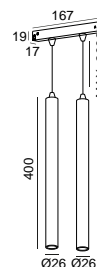

DISEÑO TÉCNICO

ICONOGRAFÍA

LAZULI DOUBLE 48V EVO
TABLA DE PRODUCTOS Y ESPECIFICACIONES TÉCNICAS - CRI→90

LONGITUD	POTENCIA	ACABADO	CONTROL TIPO	ÁNGULO	LED LUMENS	LUMENS LUM.	TEMP. COLOR	CÓDIGO
400	12.6	TB, TW	CS, DL, NF	35	1512	1285	2700K	5480XX.35.927.FI
400	12.6	TB, TW	CS, DL, NF	35	1575	1339	3000K	5480XX.35.930.FI
400	12.6	TB, TW	CS, DL, NF	35	1676	1424	4000K	5480XX.35.940.FI