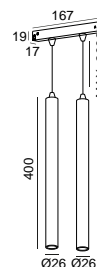

DISEÑO TÉCNICO

ICONOGRAFÍA

LAZULI DOUBLE 48V EVO
 TABLA DE PRODUCTOS Y ESPECIFICACIONES TÉCNICAS - CRI→90

LONGITUD	POTENCIA	ACABADO	CONTROLTYPE	ÁNGULO	LED LUMENS	LUMENS LUM.	TEMP. COLOR	CÓDIGO
400	12,6	TB, TW	CS, DL, NF	35	1512	1285	2700K	5480XX.35.927.FI
400	12,6	TB, TW	CS, DL, NF	35	1575	1339	3000K	5480XX.35.930.FI
400	12,6	TB, TW	CS, DL, NF	35	1676	1424	4000K	5480XX.35.940.FI