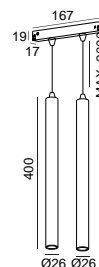

DISEÑO TÉCNICO

ICONOGRAFÍA

LAZULI DOUBLE 48V EVO
TABLA DE PRODUCTOS Y ESPECIFICACIONES TÉCNICAS - CRI→90

LONGITUD	POTENCIA	ACABADO	CONTROL TIPO	ÁNGULO	LED LUMENS	LUMENS LUM.	TEMP. COLOR	CÓDIGO
400	12.6	TB, TW	CS, DL, NF	35	1512	1285	2700K	5480XX.35.927.FI
400	12.6	TB, TW	CS, DL, NF	35	1575	1339	3000K	5480XX.35.930.FI
400	12.6	TB, TW	CS, DL, NF	35	1676	1424	4000K	5480XX.35.940.FI