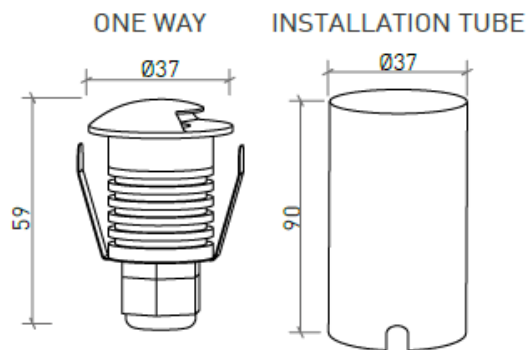

DESCRIPCIÓN

MONTAJE	Superficie
DISTRIBUCIÓN DE LUZ	Directa
FUENTE DE ALIMENTACIÓN	230V / 50/60 Hz
GARANTÍA	2 Años
ACABADO	Aluminio cepillado
CONTROL	ON/OFF

CARACTERÍSTICAS DEL LED

EFICIENCIA LUMINOSA	UP TO 92 lm/W
CRI	CRI→85
VIDA ÚTIL	50.000 Horas
STEPS MACADAM	4 Steps MacAdam
LUMEN MAINTENANCE	L90/B50
RIESGO FOTOBIOLOGICO	RG0

DISEÑO TÉCNICO

ICONOGRAFÍA

BENNET ONE WAY 1W
TABLA DE PRODUCTOS Y ESPECIFICACIONES TÉCNICAS - CRI→85

LONGITUD	POTENCIA	ACABADO	CONTROLTYPE	ÁNGULO	LED LUMENS	LUMENS LUM.	TEMP. COLOR	CÓDIGO
37	1	BAL	NF	70°H/10°V	92	26	3000K	600.85.70.30.FI
37	1	BAL	NF	70°H/10°V	101	29	4000K	600.85.70.40.FI