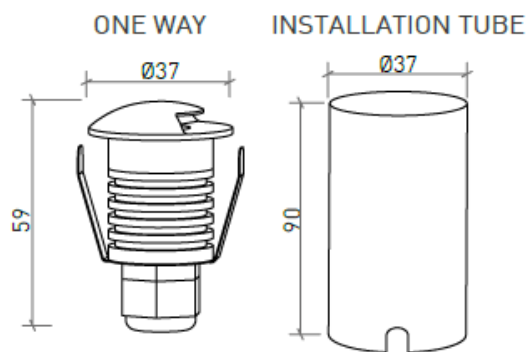

DESCRIPCIÓN

MONTAJE	Superficie
DISTRIBUCIÓN	Directa
FUENTE DE ALIMENTACIÓN	230V / 50/60 Hz
GARANTÍA	2 Años
ACABADO	Aluminio cepillado
CONTROL	ON/OFF

CARACTERÍSTICAS DEL LED

EFICIENCIA LUMINOSA	UP TO 92 lm/W
CRI	CRI→85
VIDA ÚTIL	50.000 Horas
STEPS MACADAM	4 Steps MacAdam
LUMEN MAINTENANCE	L90/B50
RIESGO FOTOBiolÓGICO	RG0

DISEÑO TÉCNICO

ICONOGRAFÍA

BENNET ONE WAY 1W
TABLA DE PRODUCTOS Y ESPECIFICACIONES TÉCNICAS - CRI→85

LONGITUD	POTENCIA	ACABADO	CONTROLTYPE	ÁNGULO	LED LUMENS	LUMENS LUM.	TEMP. COLOR	CÓDIGO
37	1	BAL	NF	70°H/10°V	92	26	3000K	600.85.70.30.FI
37	1	BAL	NF	70°H/10°V	101	29	4000K	600.85.70.40.FI