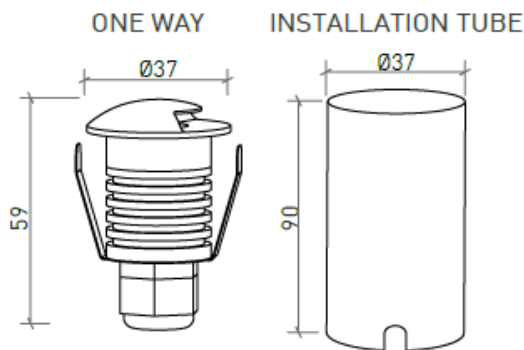

DESCRIPCIÓN

MONTAJE	Superficie
DISTRIBUCIÓN DE LUZ	Directa
FUENTE DE ALIMENTACIÓN	230V / 50/60 Hz
GARANTÍA	2 Años
ACABADO	Aluminio cepillado
CONTROL	ON/OFF

CARACTERÍSTICAS DEL LED

EFICIENCIA LUMINOSA	UP TO 92 lm/W
CRI	CRI→85
VIDA ÚTIL	50.000 Horas
STEPS MACADAM	4 Steps MacAdam
LUMEN MAINTENANCE	L90/B50
RIESGO FOTOBIOLÓGICO	RG0

DISEÑO TÉCNICO

ICONOGRAFÍA

BENNET ONE WAY 1W  
TABLA DE PRODUCTOS Y ESPECIFICACIONES TÉCNICAS - CRI→85

LONGITUD	POTENCIA	ACABADO	CONTROL TIPO	ÁNGULO	LED LUMENS	LUMENS LUM.	TEMP. COLOR	CÓDIGO
37	1	BAL	NF	70°H/10°V	92	26	3000K	600.85.70.30.FI
37	1	BAL	NF	70°H/10°V	101	29	4000K	600.85.70.40.FI