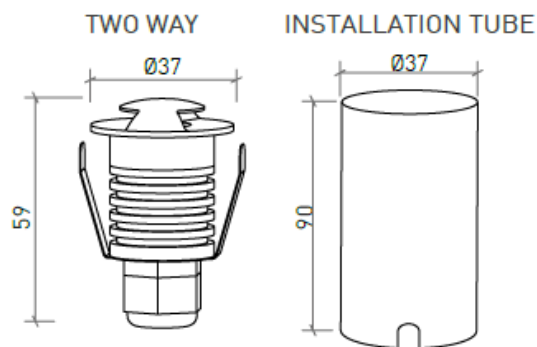

DESCRIPCIÓN

MONTAJE	Superficie
DISTRIBUICAO LUZ	Directa
FUENTE DE ALIMENTACIÓN	230V / 50/60 Hz
GARANTÍA	2 Años
ACABADO	Aluminio cepillado
CONTROL	ON/OFF

CARACTERÍSTICAS DEL LED

EFICIENCIA LUMINOSA	UP TO 92 lm/W
CRI	CRI→85
VIDA ÚTIL	50.000 Horas
STEPS MACADAM	4 Steps MacAdam
LUMEN MAINTENANCE	L90/B50
RIESGO FOTOBIOLOGICO	RG0

ICONOGRAFÍA

DISEÑO TÉCNICO

BENNET TWO WAYS 1W
TABLA DE PRODUCTOS Y ESPECIFICACIONES TÉCNICAS - CRI→85

LONGITUD	POTENCIA	ACABADO	CONTROLTYPE	ÁNGULO	LED LUMENS	LUMENS LUM.	TEMP. COLOR	CÓDIGO
37	1	BAL	NF	70°H/10°V	92	44	3000K	601.85.70.30.FI
37	1	BAL	NF	70°H/10°V	101	49	4000K	601.85.70.40.FI