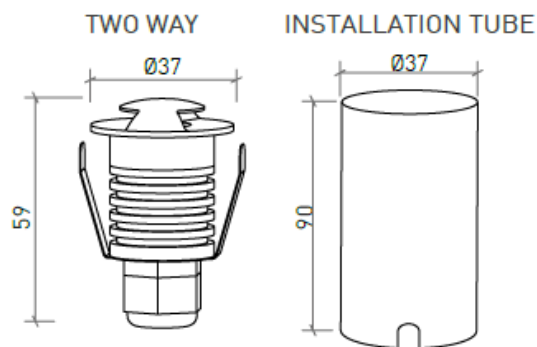

DESCRIPCIÓN

MONTAJE	Superficie
DISTRIBUCIÓN DE LUZ	Directa
FUENTE DE ALIMENTACIÓN	230V / 50/60 Hz
GARANTÍA	2 Años
ACABADO	Aluminio cepillado
CONTROL	ON/OFF

CARACTERÍSTICAS DEL LED

EFICIENCIA LUMINOSA	UP TO 92 lm/W
CRI	CRI→85
VIDA ÚTIL	50.000 Horas
STEPS MACADAM	4 Steps MacAdam
LUMEN MAINTENANCE	L90/B50
RIESGO FOTOBiolÓGICO	RG0

DISEÑO TÉCNICO
ICONOGRAFÍA

BENNET TWO WAYS 1W
TABLA DE PRODUCTOS Y ESPECIFICACIONES TÉCNICAS - CRI→85

LONGITUD	POTENCIA	ACABADO	CONTROLTYPE	ÁNGULO	LED LUMENS	LUMENS LUM.	TEMP. COLOR	CÓDIGO
37	1	BAL	NF	70°H/10°V	92	44	3000K	601.85.70.30.FI
37	1	BAL	NF	70°H/10°V	101	49	4000K	601.85.70.40.FI