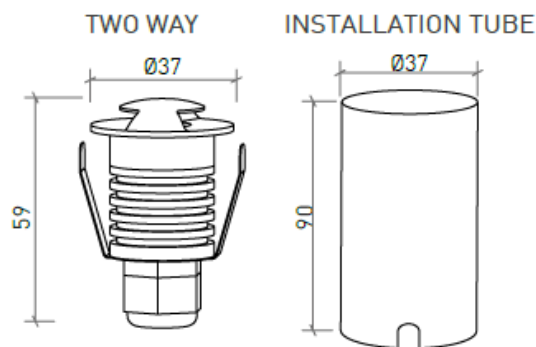

DESCRIPCIÓN

MONTAJE	Superficie
DISTRIBUCIÓN DE LUZ	Directa
FUENTE DE ALIMENTACIÓN	230V / 50/60 Hz
GARANTÍA	2 Años
ACABADO	Aluminio cepillado
CONTROL	ON/OFF

CARACTERÍSTICAS DEL LED

EFICIENCIA LUMINOSA	UP TO 92 lm/W
CRI	CRI→85
VIDA ÚTIL	50.000 Horas
STEPS MACADAM	4 Steps MacAdam
LUMEN MAINTENANCE	L90/B50
RIESGO FOTOBiolÓGICO	RG0

ICONOGRAFÍA

DISEÑO TÉCNICO

BENNET TWO WAYS 1W
TABLA DE PRODUCTOS Y ESPECIFICACIONES TÉCNICAS - CRI→85

LONGITUD	POTENCIA	ACABADO	CONTROL TIPO	ÁNGULO	LED LUMENS	LUMENS LUM.	TEMP. COLOR	CÓDIGO
37	1	BAL	NF	70°H/10°V	92	44	3000K	601.85.70.30.FI
37	1	BAL	NF	70°H/10°V	101	49	4000K	601.85.70.40.FI

SELECCIONA TU OPCIÓN
PREFERIDA

CONTROL TIPO
ON/OFF XX NF

ACABADO FI
Aluminio cepillado BAL

ACCESORIOS

 Caja Impermeable
Caja Impermeable SEM TITULO - 4080-1030

 Output cable gland
Output cable gland SEM TITULO - 4080-1031