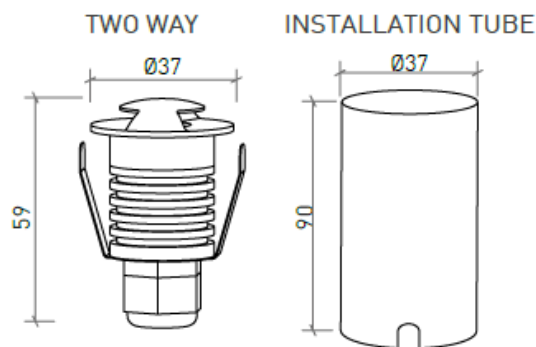

DESCRIPCIÓN

MONTAJE	Superficie
DISTRIBUCIÓN DE LUZ	Directa
FUENTE DE ALIMENTACIÓN	230V / 50/60 Hz
GARANTÍA	2 Años
ACABADO	Aluminio cepillado
CONTROL	ON/OFF

CARACTERÍSTICAS DEL LED

EFICIENCIA LUMINOSA	UP TO 92 lm/W
CRI	CRI→85
VIDA ÚTIL	50.000 Horas
STEPS MACADAM	4 Steps MacAdam
LUMEN MAINTENANCE	L90/B50
RIESGO FOTOBiolÓGICO	RG0

ICONOGRAFÍA

DISEÑO TÉCNICO

BENNET TWO WAYS 1W
TABLA DE PRODUCTOS Y ESPECIFICACIONES TÉCNICAS - CRI→85

LONGITUD	POTENCIA	ACABADO	CONTROL TIPO	ÁNGULO	LED LUMENS	LUMENS LUM.	TEMP. COLOR	CÓDIGO
37	1	BAL	NF	70°H/10°V	92	44	3000K	601.85.70.30.FI
37	1	BAL	NF	70°H/10°V	101	49	4000K	601.85.70.40.FI

SELECCIONA TU OPCIÓN
PREFERIDA

CONTROL TIPO	XX
ON/OFF	NF

ACABADO	FI
Aluminio cepillado	BAL

ACCESORIOS

	Caja Impermeable Caja Impermeable	-	4080-1030
	Output cable gland Output cable gland	-	4080-1031
	Cover for waterproof box Cover for waterproof box	-	4080-1033
	Driver (3-5 luminarias) Driver (3-5 luminarias)	-	8015-0224
	Driver (1-3 luminarias) Driver (1-3 luminarias)	-	8015-0226