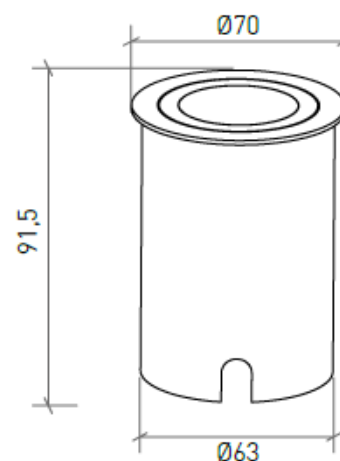

ICONOGRAFÍA

DISEÑO TÉCNICO

LUNEN 7W
TABLA DE PRODUCTOS Y ESPECIFICACIONES TÉCNICAS - CRI→95

POTENCIA	ACABADO	CONTROL TIPO	ÁNGULO	LED LUMENS	LUMENS LUM.	TEMP. COLOR	CÓDIGO
7	BS	NF	36	700	557	3000K	604.85.BA.30.FI
7	BS	NF	36	748	595	4000K	604.85.BA.40.FI