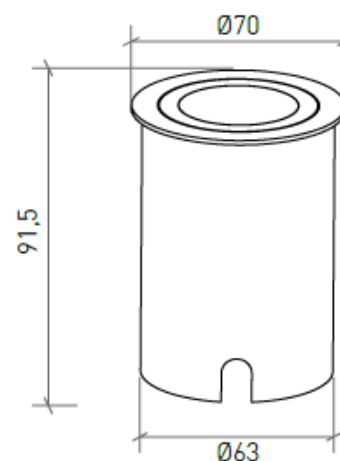

ICONOGRAFÍA

DISEÑO TÉCNICO

LUNEN 7W
TABLA DE PRODUCTOS Y ESPECIFICACIONES TÉCNICAS - CRI->95

LONGITUD	POTENCIA	ACABADO	CONTROL TIPO	ÁNGULO	LED LUMENS	LUMENS LUM.	TEMP. COLOR	CÓDIGO
	7	BS	NF	36	700	557	3000K	604.85.BA.30.FI
	7	BS	NF	36	748	595	4000K	604.85.BA.40.FI