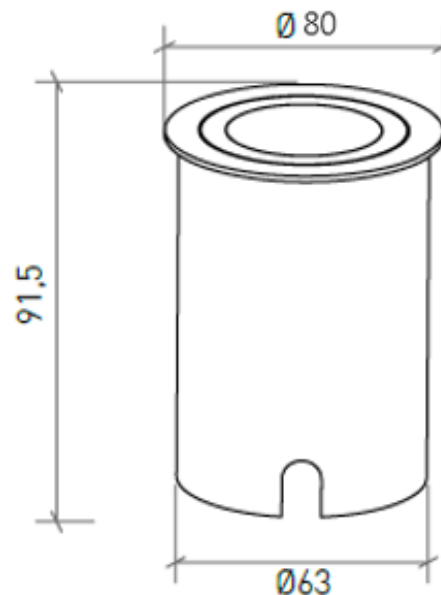

DISEÑO TÉCNICO

ICONOGRAFÍA

LUNEN EVO 5,9W
 TABLA DE PRODUCTOS Y ESPECIFICACIONES TÉCNICAS - CRI→90

LONGITUD	POTENCIA	ACABADO	CONTROL TIPO	ÁNGULO	LED LUMENS	LUMENS LUM.	TEMP. COLOR	CÓDIGO
	5.9	BS	NF	36	799	636	2700K	604XX.36.927.FI
	5.9	BS	NF	36	833	663	3000K	604XX.36.930.FI
	5.9	BS	NF	36	882	702	4000K	604XX.36.940.FI