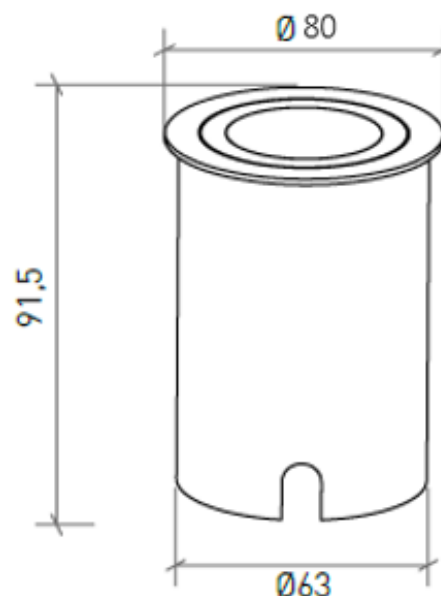

DISEÑO TÉCNICO

ICONOGRAFÍA

LUNEN EVO 5,9W
TABLA DE PRODUCTOS Y ESPECIFICACIONES TÉCNICAS - CRI→90

LONGITUD	POTENCIA	ACABADO	CONTROLTYPE	ÁNGULO	LED LUMENS	LUMENS LUM.	TEMP. COLOR	CÓDIGO
	5,9	BS	NF	36	799	636	2700K	604XX.36.927.FI
	5,9	BS	NF	36	833	663	3000K	604XX.36.930.FI
	5,9	BS	NF	36	882	702	4000K	604XX.36.940.FI