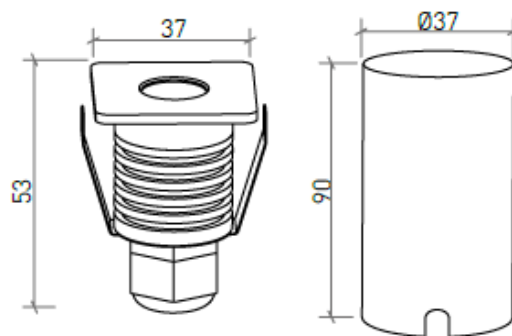

DESCRIPCIÓN

MONTAJE	Empotrada
DISTRIBUCIÓN DE LUZ	Directa
FUENTE DE ALIMENTACIÓN	230 VAC / 50/60 Hz
GARANTÍA	2 Años
ACABADO	Acero pulido
CONTROL	ON/OFF

CARACTERÍSTICAS DEL LED

EFICIENCIA LUMINOSA	UP TO 87 lm/W
CRI	CRI→85
VIDA ÚTIL	50.000 Horas
STEPS MACADAM	4 Steps MacAdam

ICONOGRAFÍA

DISEÑO TÉCNICO

ORION CUADRADO 2W
TABLA DE PRODUCTOS Y ESPECIFICACIONES TÉCNICAS - CRI→85

LONGITUD	POTENCIA	ACABADO	CONTROLTYPE	ÁNGULO	LED LUMENS	LUMENS LUM.	TEMP. COLOR	CÓDIGO
37	2	BS	NF	36	180	158	3000K	602.85.BA.30.FI
37	2	BS	NF	36	198	174	4000K	602.85.BA.40.FI

SELECCIONA TU OPCIÓN
PREFERIDA

CONTROLTYPE	XX	ACABADO	FI	ÁNGULO	BA
ON/OFF	NF	Acero pulido	BS	36°	36

ACCESORIOS

	Caja Impermeable Caja Impermeable	-	4080-1030
	Output cable gland Output cable gland	-	4080-1031
	Cover for waterproof box Cover for waterproof box	-	4080-1033
	Driver 700mA - 1 un Driver 700mA - 1 un	-	8015-0227
	Driver 700mA - 2 a 5 un Driver 700mA - 2 a 5 un	-	8015-0228