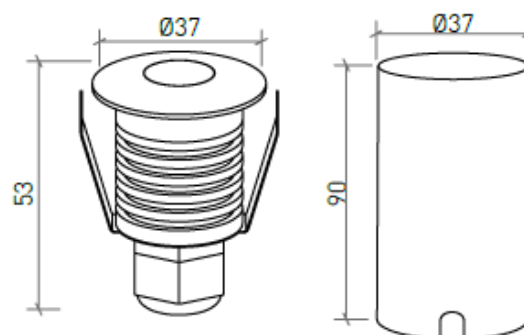

DESCRIPCIÓN

MONTAJE	Empotrada
DISTRIBUCIÓN DE LUZ	Directa
FUENTE DE ALIMENTACIÓN	230 VAC / 50/60 Hz
GARANTÍA	2 Años
ACABADO	Acero pulido
CONTROL	ON/OFF

CARACTERÍSTICAS DEL LED

EFICIENCIA LUMINOSA	UP TO 87 lm/W
CRI	CRI→85
VIDA ÚTIL	50.000 Horas
STEPS MACADAM	4 Steps MacAdam

ICONOGRAFÍA

DISEÑO TÉCNICO

ORION REDONDO 2W  
TABLA DE PRODUCTOS Y ESPECIFICACIONES TÉCNICAS - CRI→85

LONGITUD	POTENCIA	ACABADO	CONTROL TIPO	ÁNGULO	LED LUMENS	LUMENS LUM.	TEMP. COLOR	CÓDIGO
37	2	BS	NF	36	180	158	3000K	603.85.BA.30.FI
37	2	BS	NF	36	198	174	4000K	603.85.BA.40.FI

SELECCIONA TU OPCIÓN  
PREFERIDA

CONTROL TIPO	XX	ACABADO	FI	ÁNGULO	BA
ON/OFF	NF	Acero pulido	BS	36°	36

ACCESORIOS

 Caja Impermeable  
Caja Impermeable SEM TITULO - 4080-1030

 Output cable gland  
Output cable gland SEM TITULO - 4080-1031