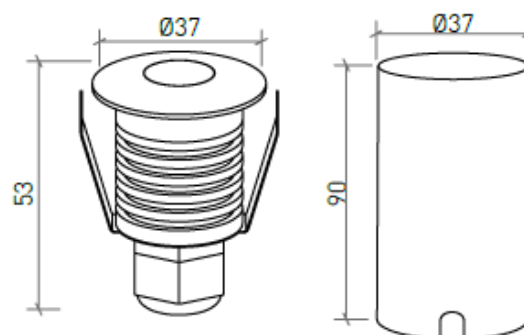

DESCRIPCIÓN

MONTAJE	Empotrada
DISTRIBUCIÓN DE LUZ	Directa
FUENTE DE ALIMENTACIÓN	230 VAC / 50/60 Hz
GARANTÍA	2 Años
ACABADO	Acero pulido
CONTROL	ON/OFF

CARACTERÍSTICAS DEL LED

EFICIENCIA LUMINOSA	UP TO 87 lm/W
CRI	CRI→85
VIDA ÚTIL	50.000 Horas
STEPS MACADAM	4 Steps MacAdam

ICONOGRAFÍA

DISEÑO TÉCNICO

ORION REDONDO 2W  
TABLA DE PRODUCTOS Y ESPECIFICACIONES TÉCNICAS - CRI→85

LONGITUD	POTENCIA	ACABADO	CONTROLTYPE	ÁNGULO	LED LUMENS	LUMENS LUM.	TEMP. COLOR	CÓDIGO
37	2	BS	NF	36	180	158	3000K	603.85.BA.30.FI
37	2	BS	NF	36	198	174	4000K	603.85.BA.40.FI

SELECCIONA TU OPCIÓN  
PREFERIDA

CONTROLTYPE	XX	ACABADO	FI	ÁNGULO	BA
ON/OFF	NF	Acero pulido	BS	36°	36

ACCESORIOS

	Caja Impermeable Caja Impermeable	-	4080-1030
	Output cable gland Output cable gland	-	4080-1031
	Cover for waterproof box Cover for waterproof box	-	4080-1033
	Driver 700mA - 1 un Driver 700mA - 1 un	-	8015-0227
	Driver 700mA - 2 a 5 un Driver 700mA - 2 a 5 un	-	8015-0228