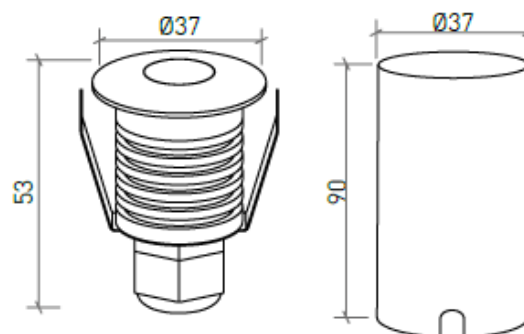

DESCRIPCIÓN

MONTAJE	Empotrada
DISTRIBUCIÓN DE LUZ	Directa
FUENTE DE ALIMENTACIÓN	230 VAC / 50/60 Hz
GARANTÍA	2 Años
ACABADO	Acero pulido
CONTROL	ON/OFF

CARACTERÍSTICAS DEL LED

EFICIENCIA LUMINOSA	UP TO 87 lm/W
CRI	CRI→85
VIDA ÚTIL	50.000 Horas
STEPS MACADAM	4 Steps MacAdam

ICONOGRAFÍA

DISEÑO TÉCNICO

ORION REDONDO 2W
TABLA DE PRODUCTOS Y ESPECIFICACIONES TÉCNICAS - CRI→85

LONGITUD	POTENCIA	ACABADO	CONTROL TIPO	ÁNGULO	LED LUMENS	LUMENS LUM.	TEMP. COLOR	CÓDIGO
37	2	BS	NF	36	180	158	3000K	603.85.BA.30.FI
37	2	BS	NF	36	198	174	4000K	603.85.BA.40.FI

SELECCIONA TU OPCIÓN
PREFERIDA

CONTROL TIPO	XX
ON/OFF	NF

ACABADO	FI
Acero pulido	BS

ÁNGULO	BA
36°	36

ACCESORIOS

Caja Impermeable	-	4080-1030
Caja Impermeable	-	4080-1030

Output cable gland	-	4080-1031
Output cable gland	-	4080-1031