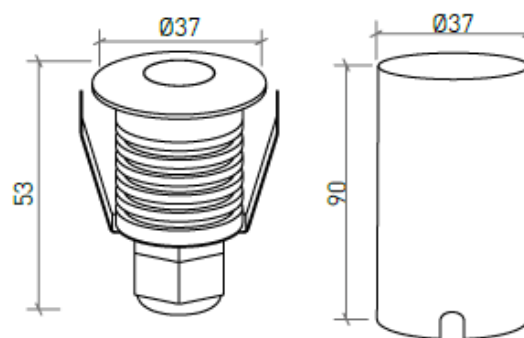

DESCRIPCIÓN

MONTAJE	Empotrada
DISTRIBUCIÓN DE LUZ	Directa
FUENTE DE ALIMENTACIÓN	230 VAC / 50/60 Hz
GARANTÍA	2 Años
ACABADO	Acero pulido
CONTROL	ON/OFF

CARACTERÍSTICAS DEL LED

EFICIENCIA LUMINOSA	UP TO 87 lm/W
CRI	CRI→85
VIDA ÚTIL	50.000 Horas
STEPS MACADAM	4 Steps MacAdam

ICONOGRAFÍA

DISEÑO TÉCNICO

ORION REDONDO 2W
TABLA DE PRODUCTOS Y ESPECIFICACIONES TÉCNICAS - CRI→85

LONGITUD	POTENCIA	ACABADO	CONTROL TIPO	ÁNGULO	LED LUMENS	LUMENS LUM.	TEMP. COLOR	CÓDIGO
37	2	BS	NF	36	180	158	3000K	603.85.BA.30.FI
37	2	BS	NF	36	198	174	4000K	603.85.BA.40.FI

SELECCIONA TU OPCIÓN
PREFERIDA

CONTROL TIPO	XX	ACABADO	FI	ÁNGULO	BA
ON/OFF	NF	Acero pulido	BS	36°	36

ACCESORIOS

	Caja Impermeable Caja Impermeable	-	4080-1030
	Output cable gland Output cable gland	-	4080-1031
	Cover for waterproof box Cover for waterproof box	-	4080-1033
	Driver 700mA - 1 un Driver 700mA - 1 un	-	8015-0227
	Driver 700mA - 2 a 5 un Driver 700mA - 2 a 5 un	-	8015-0228