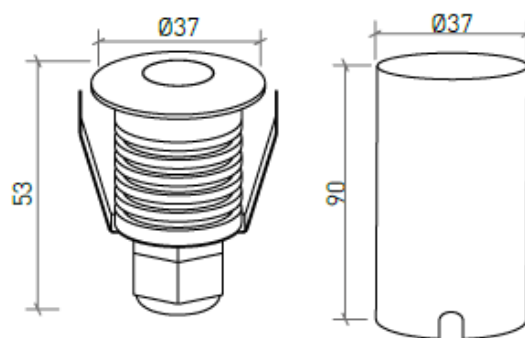

DESCRIPCIÓN

MONTAJE	Empotrada
DISTRIBUCIÓN DE LUZ	Directa
FUENTE DE ALIMENTACIÓN	230 VAC / 50/60 Hz
GARANTÍA	2 Años
ACABADO	Acero pulido
CONTROL	ON/OFF

CARACTERÍSTICAS DEL LED

EFICIENCIA LUMINOSA	UP TO 87 lm/W
CRI	CRI>85
VIDA ÚTIL	50.000 Horas
STEPS MACADAM	4 Steps MacAdam

ICONOGRAFÍA

DISEÑO TÉCNICO

ORION REDONDO 2W
TABLA DE PRODUCTOS Y ESPECIFICACIONES TÉCNICAS - CRI>85

LONGITUD	POTENCIA	ACABADO	CONTROLTYPE	ÁNGULO	LED LUMENS	LUMENS LUM.	TEMP. COLOR	CÓDIGO
37	2	BS	NF	36	180	158	3000K	603.85.BA.30.FI
37	2	BS	NF	36	198	174	4000K	603.85.BA.40.FI

SELECCIONA TU OPCIÓN PREFERIDA

CONTROLTYPE	XX	ACABADO	FI	ÁNGULO	BA
ON/OFF	NF	Acero pulido	BS	36°	36

ACCESORIOS

	Caja Impermeable Caja Impermeable	-	4080-1030
	Output cable gland Output cable gland	-	4080-1031
	Cover for waterproof box Cover for waterproof box	-	4080-1033
	Driver 700mA - 1 un Driver 700mA - 1 un	-	8015-0227
	Driver 700mA - 2 a 5 un Driver 700mA - 2 a 5 un	-	8015-0228