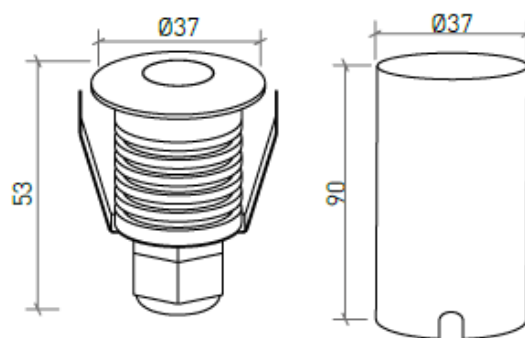

DESCRIPCIÓN

MONTAJE	Empotrada
DISTRIBUCIÓN DE LUZ	Directa
FUENTE DE ALIMENTACIÓN	230 VAC / 50/60 Hz
GARANTÍA	2 Años
ACABADO	Acero pulido
CONTROL	ON/OFF

CARACTERÍSTICAS DEL LED

EFICIENCIA LUMINOSA	UP TO 87 lm/W
CRI	CRI→85
VIDA ÚTIL	50.000 Horas
STEPS MACADAM	4 Steps MacAdam

ICONOGRAFÍA

DISEÑO TÉCNICO

ORION REDONDO 2W
TABLA DE PRODUCTOS Y ESPECIFICACIONES TÉCNICAS - CRI→85

LONGITUD	POTENCIA	ACABADO	CONTROLTYPE	ÁNGULO	LED LUMENS	LUMENS LUM.	TEMP. COLOR	CÓDIGO
37	2	BS	NF	36	180	158	3000K	603.85.BA.30.FI
37	2	BS	NF	36	198	174	4000K	603.85.BA.40.FI

SELECCIONA TU OPCIÓN
PREFERIDA

CONTROLTYPE	XX	ACABADO	FI	ÁNGULO	BA
ON/OFF	NF	Acero pulido	BS	36°	36

ACCESORIOS

	Caja Impermeable Caja Impermeable	-	4080-1030
	Output cable gland Output cable gland	-	4080-1031
	Cover for waterproof box Cover for waterproof box	-	4080-1033
	Driver 700mA - 1 un Driver 700mA - 1 un	-	8015-0227
	Driver 700mA - 2 a 5 un Driver 700mA - 2 a 5 un	-	8015-0228