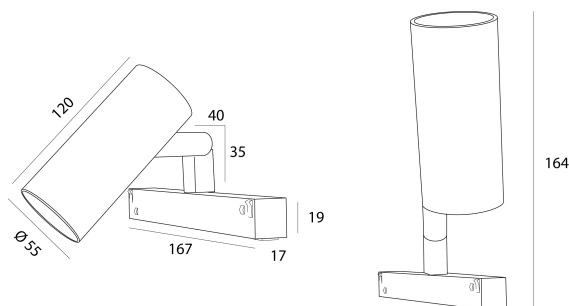

DESCRIPCIÓN

Este proyector fue concebido para permitir un alto rendimiento luminoso en un proyector de pequeñas dimensiones. De tan solo 55mm de diámetro, incorpora un disipador de calor de gran conductividad térmica. Este proyector es ideal para proyectos donde se desean altos niveles de calidad de iluminación con énfasis en productos o espacios especiales. El ROSS ha sido especialmente diseñado para su uso con un adaptador en canalones 48V EVO de baja tensión, y también está disponible en la versión con driver inTrack para canalón universal 230V de 3 circuitos. Más recientemente, se han añadido dos nuevas soluciones para la aplicación de este proyector: la versión de aplicación de superficie o empotrada.

DISEÑO TÉCNICO

ICONOGRAFÍA

ROSS D/I 48V EVO
TABLA DE PRODUCTOS Y ESPECIFICACIONES TÉCNICAS - CRI→90

LONGITUD	POTENCIA	ACABADO	CONTROLTYPE	ÁNGULO	LED LUMENS	LUMENS LUM.	TEMP. COLOR	CÓDIGO
120	16.6	TB, TW	CS, DL, NF	12, 24, 36, 60	2052	1744	2700K	5417XX.12.927.FI
120	16.6	TB, TW	CS, DL, NF	12, 24, 36, 60	2052	1744	2700K	5417XX.24.927.FI
120	16.6	TB, TW	CS, DL, NF	12, 24, 36, 60	2052	1744	2700K	5417XX.36.927.FI
120	16.6	TB, TW	CS, DL, NF	12, 24, 36, 60	2052	1744	2700K	5417XX.60.927.FI
120	16.6	TB, TW	CS, DL, NF	12, 24, 36, 60	2185	1857	3000K	5417XX.12.930.FI
120	16.6	TB, TW	CS, DL, NF	12, 24, 36, 60	2185	1857	3000K	5417XX.24.930.FI
120	16.6	TB, TW	CS, DL, NF	12, 24, 36, 60	2185	1857	3000K	5417XX.36.930.FI
120	16.6	TB, TW	CS, DL, NF	12, 24, 36, 60	2185	1857	3000K	5417XX.60.930.FI
120	16.6	TB, TW	CS, DL, NF	12, 24, 36, 60	2300	1955	4000K	5417XX.12.940.FI
120	16.6	TB, TW	CS, DL, NF	12, 24, 36, 60	2300	1955	4000K	5417XX.24.940.FI
120	16.6	TB, TW	CS, DL, NF	12, 24, 36, 60	2300	1955	4000K	5417XX.36.940.FI
120	16.6	TB, TW	CS, DL, NF	12, 24, 36, 60	2300	1955	4000K	5417XX.60.940.FI