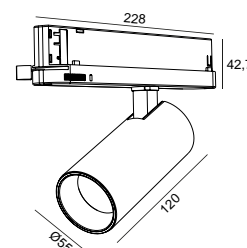

DISEÑO TÉCNICO