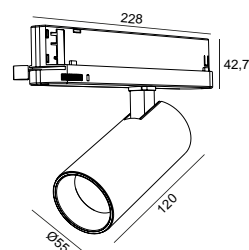

DISEÑO TÉCNICO