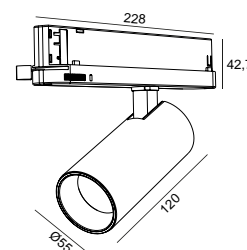

DISEÑO TÉCNICO