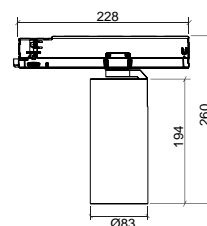

DISEÑO TÉCNICO