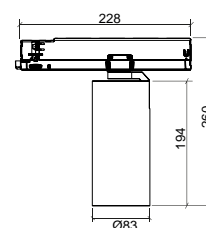

DISEÑO TÉCNICO