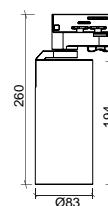

DISEÑO TÉCNICO