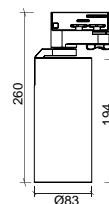

DISEÑO TÉCNICO