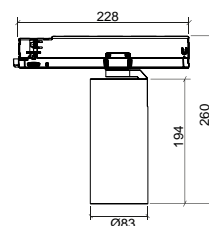

DISEÑO TÉCNICO