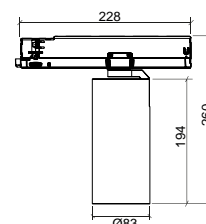

DISEÑO TÉCNICO