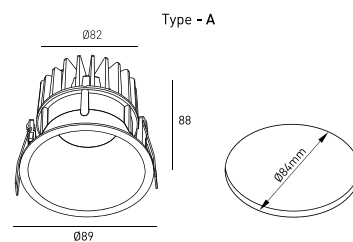

<b>MONTAJE</b>	Empotrada
<b>DISTRIBUCIÓN DE LUZ</b>	Directa
<b>GARANTÍA</b>	5 Años
<b>ACABADO</b>	Blanco texturizado
<b>CONTROL</b>	CASAMBI, DALI / Switch Dim, ON/OFF

**CARACTERÍSTICAS DEL LED**

<b>EFICIENCIA LUMINOSA</b>	UP TO 161 lm/W
<b>CRI</b>	CRI->90, CRI->97
<b>VIDA ÚTIL</b>	50.000 Horas
<b>STEPS MACADAM</b>	3 Steps MacAdam
<b>LUMEN MAINTENANCE</b>	L90/B50
<b>RIESGO FOTOBOLÓGICO</b>	RG1

**DISEÑO TÉCNICO**

**ICONOGRAFÍA**

**RENOIR DOWNLIGHT 8,6W**  
 TABLA DE PRODUCTOS Y ESPECIFICACIONES TÉCNICAS - CRI->90

LONGITUD	POTENCIA	ACABADO	CONTROLTYPE	ÁNGULO	LED LUMENS	LUMENS LUM.	TEMP. COLOR	CÓDIGO
89	8,1	TW	CS, DA, NF	24, 36, 60	1203	1023	2700K	5348XX.BA.927.FI
89	8,1	TW	CS, DA, NF	24, 36, 60	1244	1057	3000K	5348XX.BA.930.FI
89	8,1	TW	CS, DA, NF	24, 36, 60	1300	1105	4000K	5348XX.BA.940.FI

 SELECCIONA TU OPCIÓN  
 PREFERIDA

CONTROLTYPE	XX	ACABADO	FI	ÁNGULO	BA
CASAMBI	CS	Blanco texturizado	TW	24°	24
DALI / Switch Dim	DA			36°	36
ON/OFF	NF			60°	60

**RENOIR DOWNLIGHT 8,6W**  
 TABLA DE PRODUCTOS Y ESPECIFICACIONES TÉCNICAS - CRI->97

LONGITUD	POTENCIA	ACABADO	CONTROLTYPE	ÁNGULO	LED LUMENS	LUMENS LUM.	TEMP. COLOR	CÓDIGO
89	8,8	TW	CS, DA, NF	24, 36, 60	918	780	2700K	5348XX.BA.9727.FI
89	8,8	TW	CS, DA, NF	24, 36, 60	980	833	3000K	5348XX.BA.9730.FI
89	8,8	TW	CS, DA, NF	24, 36, 60	1033	878	4000K	5348XX.BA.9740.FI