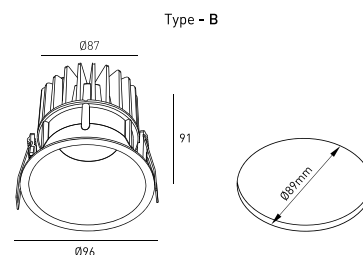

MONTAJE	Empotrada
DISTRIBUCIÓN DE LUZ	Directa
GARANTÍA	5 Años
ACABADO	Blanco texturizado
CONTROL	CASAMBI, DALI / Switch Dim, Dim To Warm, ON/OFF, Tunable White

CARACTERÍSTICAS DEL LED

EFICIENCIA LUMINOSA	UP TO 97 lm/W
CRI	CRI→90, CRI→97, Dim To Warm CRI→95, Tunable White CRI→90
VIDA ÚTIL	50.000 Horas
STEPS MACADAM	3 Steps MacAdam
LUMEN MAINTENANCE	L90/B50
RIESGO FOTOBOLÓGICO	RG1

DISEÑO TÉCNICO

ICONOGRAFÍA

RENOIR DOWNLIGHT 12,3W
TABLA DE PRODUCTOS Y ESPECIFICACIONES TÉCNICAS - CRI→90

LONGITUD	POTENCIA	ACABADO	CONTROL TIPO	ÁNGULO	LED LUMENS	LUMENS LUM.	TEMP. COLOR	CÓDIGO
96	11.4	TW	CS, DA, NF	12, 24, 36	1637	1391	2700K	5349XX.BA.927.FI
96	11.4	TW	CS, DA, NF	12, 24, 36	1671	1420	3000K	5349XX.BA.930.FI
96	11.4	TW	CS, DA, NF	12, 24, 36	1785	1518	4000K	5349XX.BA.940.FI

LONGITUD	POTENCIA	ACABADO	CONTROL TIPO	ÁNGULO	LED LUMENS	LUMENS LUM.	TEMP. COLOR	CÓDIGO
96	11.8	TW	DW	12, 24, 36	1148	975	Dim to Warm 1800k - 3000k	5349XX.BA.953018.FI

SELECCIONA TU OPCIÓN
PREFERIDA

CONTROL TIPO	XX	ACABADO	FI	ÁNGULO	BA
Dim To Warm	DW	Blanco texturizado	TW	12°	12
				24°	24
				36°	36

RENOIR DOWNLIGHT 12,3W
TABLA DE PRODUCTOS Y ESPECIFICACIONES TÉCNICAS - Tunable White CRI→90

LONGITUD	POTENCIA	ACABADO	CONTROL TIPO	ÁNGULO	LED LUMENS	LUMENS LUM.	TEMP. COLOR	CÓDIGO
96	10.4	TW	TU	12, 24, 36	1159	985	TunableWhite 2700k - 6500k	5349XX.BA.92765.FI