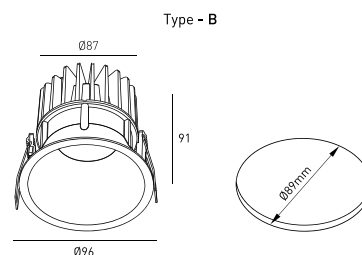

MONTAJE	Empotrada
DISTRIBUCIÓN DE LUZ	Directa
GARANTÍA	5 Años
ACABADO	Blanco texturizado
CONTROL	CASAMBI, DALI / PUSH Dim, Dim To Warm, ON/OFF, Tunable White

CARACTERÍSTICAS DEL LED

EFICIENCIA LUMINOSA	UP TO 97 lm/W
CRI	CRI→90, CRI→97, Dim To Warm CRI→95, Tunable White CRI→90
VIDA ÚTIL	50.000 Horas
STEPS MACADAM	3 Steps MacAdam
LUMEN MAINTENANCE	L90/B50
RIESGO FOTOBOLÓGICO	RG1

DISEÑO TÉCNICO

ICONOGRAFÍA

RENOIR DOWNLIGHT 12,3W
 TABLA DE PRODUCTOS Y ESPECIFICACIONES TÉCNICAS - CRI→90

LONGITUD	POTENCIA	ACABADO	CONTROLTYPE	ÁNGULO	LED LUMENS	LUMENS LUM.	TEMP. COLOR	CÓDIGO
96	11,4	TW	CS, DA, NF	12, 24, 36	1637	1391	2700K	5349XX.BA.927.FI
96	11,4	TW	CS, DA, NF	12, 24, 36	1671	1420	3000K	5349XX.BA.930.FI
96	11,4	TW	CS, DA, NF	12, 24, 36	1785	1518	4000K	5349XX.BA.940.FI

LONGITUD	POTENCIA	ACABADO	CONTROLTYPE	ÁNGULO	LED LUMENS	LUMENS LUM.	TEMP. COLOR	CÓDIGO
96	12,8	TW	CS, DA, NF	12, 24, 36	1243	1056	2700K	5349XX.BA.9727.FI
96	12,8	TW	CS, DA, NF	12, 24, 36	1319	1122	3000K	5349XX.BA.9730.FI
96	12,8	TW	CS, DA, NF	12, 24, 36	1396	1187	4000K	5349XX.BA.9740.FI

RENOIR DOWNLIGHT 12,3W
TABLA DE PRODUCTOS Y ESPECIFICACIONES TÉCNICAS - Tunable White CRI→90

LONGITUD	POTENCIA	ACABADO	CONTROLTYPE	ÁNGULO	LED LUMENS	LUMENS LUM.	TEMP. COLOR	CÓDIGO
96	10,4	TW	TU	12, 24, 36	1159	985	TunableWhite 2700k - 6500k	5349XX.BA.92765.FI