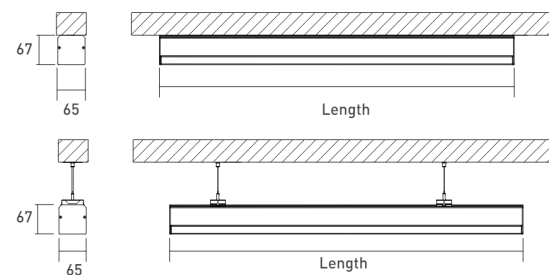

DISEÑO TÉCNICO