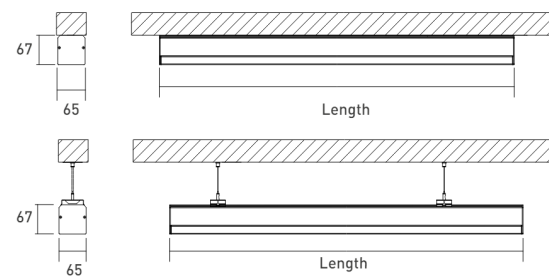

DISEÑO TÉCNICO