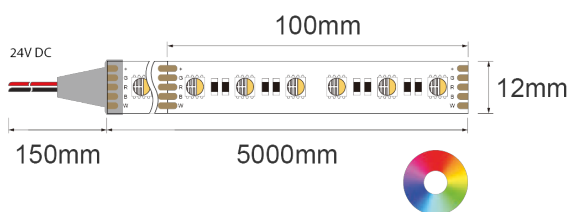

**DESCRIPCIÓN**
**GENERAL INFORMATION**

LED TYPE: SMD5050

VOLTAGE: 24V

USE: 24H

IP: IP65

CLASS: III

TEMPERATURE: -20°~40°

CUT: 10CM

WARRANTY: 5 YEARS

LENGTH: 5M

FUENTE DE ALIMENTACIÓN 24V / 50-60 Hz

**DISEÑO TÉCNICO**

2002-1116

**ICONOGRAFÍA**

2002-1116 RGBW 14,4W IP65

TABLA DE PRODUCTOS Y ESPECIFICACIONES TÉCNICAS - 2002-1116 Tira Profesional 60 LED SMD5050 14,4W/m 24VDC IP65 CRI→80 5m/rollo RGBW

POTENCIA	TENSIÓN	TEMP. COLOR	FLUJO LUMINOSO NOMINAL/M	EFICIENCIA LED	UN.	CÓDIGO
14,4	24V		775	54	5MT	2002-1116

**ACCESORIOS**

 TRIX perfil de aluminio  
TRIX perfil de aluminio

 SEM TITULO -  
8010-2002.AL