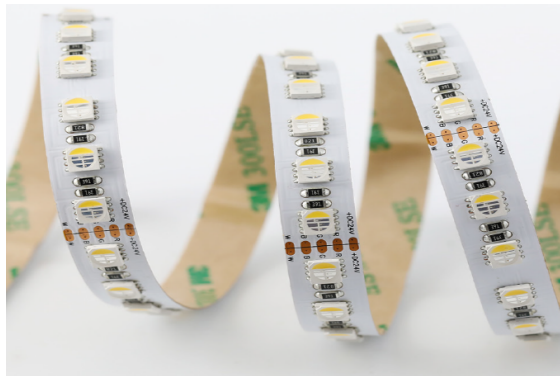

DESCRIPCIÓN
GENERAL INFORMATION

LED TYPE: SMD5050

VOLTAGE: 24V

USE: 24H

IP: IP65

CLASS: III

TEMPERATURE: -20°~40°

CUT: 10CM

WARRANTY: 5 YEARS

LENGTH: 5M

FUENTE DE ALIMENTACIÓN 24V / 50-60 Hz

DISEÑO TÉCNICO

2002-1116

ICONOGRAFÍA

2002-1116 RGBW 14,4W IP65

TABLA DE PRODUCTOS Y ESPECIFICACIONES TÉCNICAS - 2002-1116 Tira Profesional 60 LED SMD5050 14,4W/m 24VDC IP65 CRI→80 5m/rollo RGBW

POTENCIA	TENSIÓN	TEMP. COLOR	FLUJO LUMINOSO NOMINAL/M	EFICIENCIA LED	UN.	CÓDIGO
14,4	24V		775	54	5MT	2002-1116

ACCESORIOS

 TRIX perfil de aluminio
TRIX perfil de aluminio

 SEM TITULO -
8010-2002.AL

 OP23 Perfil Esquina
OP23 Perfil Esquina