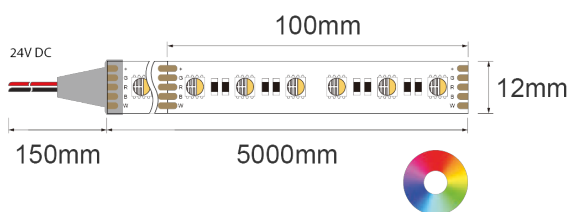

**DESCRIPCIÓN**
**GENERAL INFORMATION**

LED TYPE: SMD5050

VOLTAGE: 24V

USE: 24H

IP: IP65

CLASS: III

TEMPERATURE: -20°~40°

CUT: 10CM

WARRANTY: 5 YEARS

LENGTH: 5M

FUENTE DE ALIMENTACIÓN 24V / 50-60 Hz

**DISEÑO TÉCNICO**

2002-1116

**ICONOGRAFÍA**

2002-1116 RGBW 14,4W IP65

TABLA DE PRODUCTOS Y ESPECIFICACIONES TÉCNICAS - 2002-1116 Tira Profesional 60 LED SMD5050 14,4W/m 24VDC IP65 CRI-&gt;80 5m/rollo RGBW

POTENCIA	TENSIÓN	TEMP. COLOR	FLUJO LUMINOSO NOMINAL/M	EFICIENCIA LED	UN.	CÓDIGO
14.4	24V		775	54	5MT	2002-1116

**ACCESORIOS**

 TRIX perfil de aluminio  
TRIX perfil de aluminio

 SEM TITULO -  
8010-2002.AL