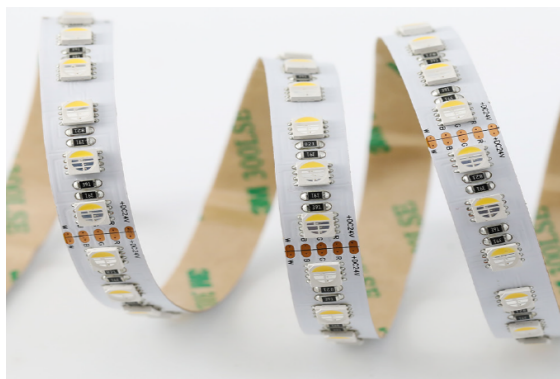

**DESCRIPCIÓN**
**GENERAL INFORMATION**

LED TYPE: SMD5050

VOLTAGE: 24V

USE: 24H

IP: IP65

CLASS: III

TEMPERATURE: -20°~40°

CUT: 10CM

WARRANTY: 5 YEARS

LENGTH: 5M

FUENTE DE ALIMENTACIÓN 24V / 50-60 Hz

**DISEÑO TÉCNICO**

2002-1116

**ICONOGRAFÍA**

2002-1116 RGBW 14,4W IP65

TABLA DE PRODUCTOS Y ESPECIFICACIONES TÉCNICAS - 2002-1116 Tira Profesional 60 LED SMD5050 14,4W/m 24VDC IP65 CRI-&gt;80 5m/rollo RGBW

POTENCIA	TENSIÓN	TEMP. COLOR	FLUJO LUMINOSO NOMINAL/M	EFICIENCIA LED	UN.	CÓDIGO
14.4	24V		775	54	5MT	2002-1116

**ACCESORIOS**

 TRIX perfil de aluminio  
TRIX perfil de aluminio

 SEM TITULO -  
8010-2002.AL