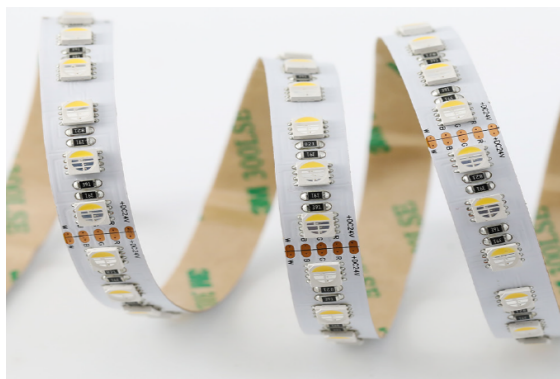

**DESCRIPCIÓN**
**GENERAL INFORMATION**

LED TYPE: SMD5050

VOLTAGE: 24V

USE: 24H

IP: IP65

CLASS: III

TEMPERATURE: -20°~40°

CUT: 10CM

WARRANTY: 5 YEARS

LENGTH: 5M

FUENTE DE ALIMENTACIÓN 24V / 50-60 Hz

**DISEÑO TÉCNICO**

2002-1116

**ICONOGRAFÍA**

2002-1116 RGBW 14,4W IP65

TABLA DE PRODUCTOS Y ESPECIFICACIONES TÉCNICAS - 2002-1116 Tira Profesional 60 LED SMD5050 14,4W/m 24VDC IP65 CRI→80 5m/rollo RGBW

POTENCIA	TENSIÓN	TEMP. COLOR	FLUJO LUMINOSO NOMINAL/M	EFICIENCIA LED	UN.	CÓDIGO
14,4	24V		775	54	5MT	2002-1116

**ACCESORIOS**

 TRIX perfil de aluminio  
TRIX perfil de aluminio

 SEM TITULO -  
8010-2002.AL