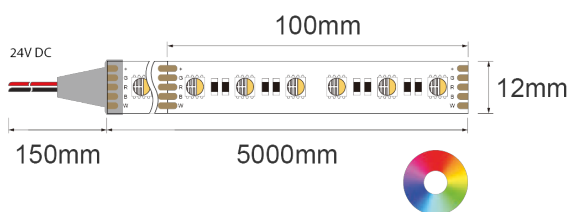

DESCRIPCIÓN
GENERAL INFORMATION

LED TYPE: SMD5050

VOLTAGE: 24V

USE: 24H

IP: IP65

CLASS: III

TEMPERATURE: -20°~40°

CUT: 10CM

WARRANTY: 5 YEARS

LENGTH: 5M

FUENTE DE ALIMENTACIÓN 24V / 50-60 Hz

DISEÑO TÉCNICO

2002-1116

ICONOGRAFÍA

2002-1116 RGBW 14,4W IP65

TABLA DE PRODUCTOS Y ESPECIFICACIONES TÉCNICAS - 2002-1116 Tira Profesional 60 LED SMD5050 14,4W/m 24VDC IP65 CRI→80 5m/rollo RGBW

POTENCIA	TENSIÓN	TEMP. COLOR	FLUJO LUMINOSO NOMINAL/M	EFICIENCIA LED	UN.	CÓDIGO
14,4	24V		775	54	5MT	2002-1116

ACCESORIOS

 TRIX perfil de aluminio
TRIX perfil de aluminio

 SEM TITULO -
8010-2002.AL

 OP23 Perfil Esquina
OP23 Perfil Esquina