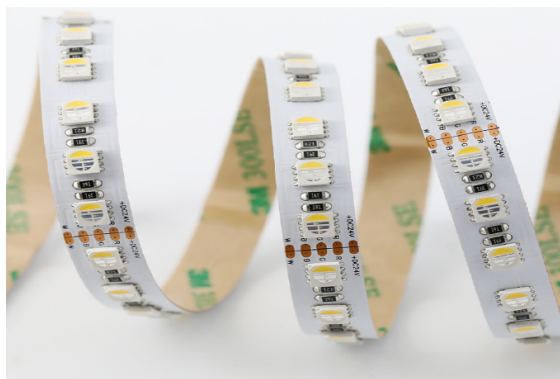

**DESCRIPCIÓN**
**GENERAL INFORMATION**

LED TYPE: SMD5050

VOLTAGE: 24V

USE: 24H

IP: IP65

CLASS: III

TEMPERATURE: -20°~40°

CUT: 10CM

WARRANTY: 5 YEARS

LENGTH: 5M

FUENTE DE ALIMENTACIÓN 24V / 50-60 Hz

**DISEÑO TÉCNICO**

2002-1116

**ICONOGRAFÍA**

2002-1116 RGBW 14,4W IP65

TABLA DE PRODUCTOS Y ESPECIFICACIONES TÉCNICAS - 2002-1116 Tira Profesional 60 LED SMD5050 14,4W/m 24VDC IP65 CRI→80 5m/rollo RGBW

POTENCIA	TENSIÓN	TEMP. COLOR	FLUJO LUMINOSO NOMINAL/M	EFICIENCIA LED	UN.	CÓDIGO
14,4	24V		775	54	5MT	2002-1116

**ACCESORIOS**

 TRIX perfil de aluminio  
TRIX perfil de aluminio

 SEM TITULO -  
8010-2002.AL

 OP23 Perfil Esquina  
OP23 Perfil Esquina

 SEM TITULO -  
G810-4052

 LP05 perfil de aluminio  
LP05 perfil de aluminio

 SEM TITULO -  
G810-5201

 LP03 Perfil Empotrar  
LP03 Perfil Empotrar

 SEM TITULO -  
G810-6032