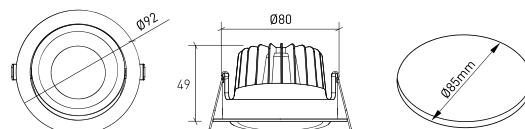

MONTAJE	Empotrada
DISTRIBUCIÓN DE LUZ	Directa
GARANTÍA	5 Años
ACABADO	Blanco texturizado, Negro texturizado
CONTROL	CASAMBI, DALI / Switch Dim, ON/OFF

CARACTERÍSTICAS DEL LED

EFICIENCIA LUMINOSA	UP TO 161 lm/W
CRI	CRI→90, CRI→97
VIDA ÚTIL	50.000 Horas
STEPS MACADAM	3 Steps MacAdam
LUMEN MAINTENANCE	L90/B50
RIESGO FOTOBIOLOGICO	RG1

DISEÑO TÉCNICO

ICONOGRAFÍA

RODIN DOWNLIGHT
TABLA DE PRODUCTOS Y ESPECIFICACIONES TÉCNICAS - CRI→90

LONGITUD	POTENCIA	ACABADO	CONTROL TIPO	ÁNGULO	LED LUMENS	LUMENS LUM.	TEMP. COLOR	CÓDIGO
92	8.1	TB, TW	CS, DA, NF	24, 36, 60	1203	1023	2700K	5325XX.BA.927.FI
92	8.1	TB, TW	CS, DA, NF	24, 36, 60	1244	1057	3000K	5325XX.BA.930.FI
92	8.1	TB, TW	CS, DA, NF	24, 36, 60	1300	1105	4000K	5325XX.BA.940.FI

LONGITUD	POTENCIA	ACABADO	CONTROL TIPO	ÁNGULO	LED LUMENS	LUMENS LUM.	TEMP. COLOR	CÓDIGO
92	8.8	TB, TW	CS, DA, NF	24, 36, 60	918	780	2700K	5325XX.BA.9727.FI
92	8.8	TB, TW	CS, DA, NF	24, 36, 60	980	833	3000K	5325XX.BA.9730.FI
92	8.8	TB, TW	CS, DA, NF	24, 36, 60	1033	878	4000K	5325XX.BA.9740.FI