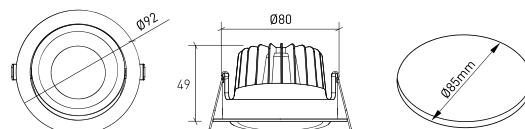

MONTAJE	Empotrada
DISTRIBUCIÓN DE LUZ	Directa
GARANTÍA	5 Años
ACABADO	Blanco texturizado, Negro texturizado
CONTROL	CASAMBI, DALI / Switch Dim, ON/OFF

CARACTERÍSTICAS DEL LED

EFICIENCIA LUMINOSA	UP TO 161 lm/W
CRI	CRI→90, CRI→97
VIDA ÚTIL	50.000 Horas
STEPS MACADAM	3 Steps MacAdam
LUMEN MAINTENANCE	L90/B50
RIESGO FOTOBIOLOGICO	RG1

DISEÑO TÉCNICO

ICONOGRAFÍA

RODIN DOWNLIGHT
 TABLA DE PRODUCTOS Y ESPECIFICACIONES TÉCNICAS - CRI→90

LONGITUD	POTENCIA	ACABADO	CONTROLTYPE	ÁNGULO	LED LUMENS	LUMENS LUM.	TEMP. COLOR	CÓDIGO
92	8,1	TB, TW	CS, DA, NF	24, 36, 60	1203	1023	2700K	5325XX.BA.927.FI
92	8,1	TB, TW	CS, DA, NF	24, 36, 60	1244	1057	3000K	5325XX.BA.930.FI
92	8,1	TB, TW	CS, DA, NF	24, 36, 60	1300	1105	4000K	5325XX.BA.940.FI