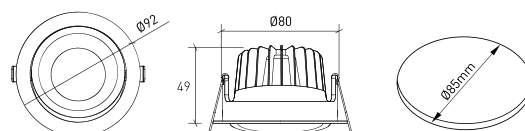

DISEÑO TÉCNICO