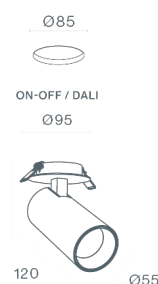

DISEÑO TÉCNICO