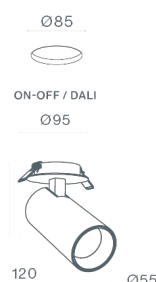

DISEÑO TÉCNICO