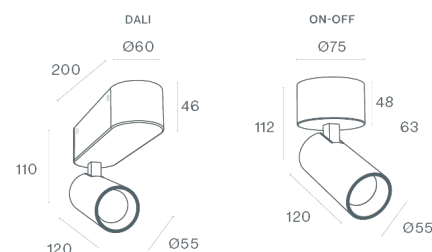

DESCRIPCIÓN

Esta luminaria para carril ha sido diseñada para proporcionar un alto rendimiento lumínico en un equipo de pequeñas dimensiones. Con solo 55 mm de diámetro, incorpora un disipador con excelente conductividad térmica. Es ideal para proyectos que requieren altos niveles de calidad lumínica, destacando productos o espacios especiales. El ROSS ha sido especialmente desarrollado para su uso con adaptador en carriles de baja tensión (48V), y también está disponible en versión con driver inTrack para carriles universales de 3 circuitos (230V), además de soluciones para instalación en techo, en versiones superficie y empotrada.

MONTAJE	Superficie
DISTRIBUCIÓN DE LUZ	Directa
FUENTE DE ALIMENTACIÓN	220-230V / 50-60 Hz
GARANTÍA	5 Años
ACABADO	Blanco texturizado, Negro texturizado
CONTROL	CASAMBI, DALI / PUSH Dim, ON/OFF

CARACTERÍSTICAS DEL LED

EFICIENCIA LUMINOSA	UP TO 95 lm/W
CRI	CRI→90, CRI→97
VIDA ÚTIL	50.000 Horas
STEPS MACADAM	3 Steps MacAdam
LUMEN MAINTENANCE	L90/B50
RIESGO FOTOBIOLOGICO	RG1

DISEÑO TÉCNICO

ICONOGRAFÍA

ROSS SPOT SUPERFICIE
TABLA DE PRODUCTOS Y ESPECIFICACIONES TÉCNICAS - CRI→90