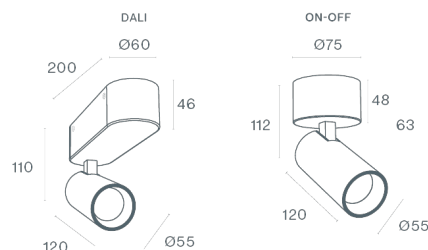

DISEÑO TÉCNICO