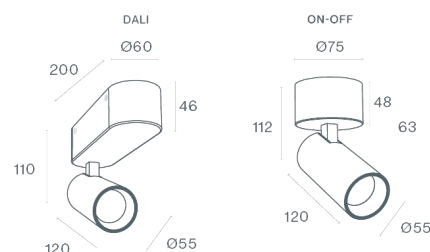

DISEÑO TÉCNICO