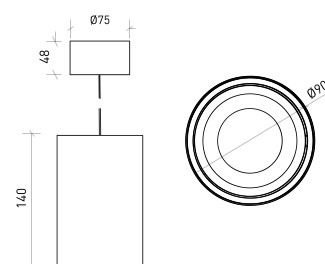

**DESCRIPCIÓN**

Roxane es una luminaria cilíndrica, compuesta de aluminio y acabada en blanco o negro texturizado, lo que le confiere un diseño elegante y moderno. Estas características estéticas y su alto CRI, insertan esta luminaria LED en la categoría de productos que pueden incluirse en cualquier proyecto arquitectónico. La luminaria Roxane, suspendida o proyectante, es de fácil instalación y tiene un ángulo de haz de 24°, 36° y 60°.

**DISEÑO TÉCNICO**

**ICONOGRAFÍA**

**ROXANE SPOTLIGHT SUSPEN.  
TABLA DE PRODUCTOS Y ESPECIFICACIONES TÉCNICAS - CRI->90**

LONGITUD	POTENCIA	ACABADO	CONTROL TIPO	ÁNGULO	LED LUMENS	LUMENS LUM.	TEMP. COLOR	CÓDIGO
140	8.1	TB, TW	CS, DA, NF	24, 36, 60	1211	1030	2700K	5497XX.BA.927.FI
140	8.1	TB, TW	CS, DA, NF	24, 36, 60	1244	1057	3000K	5497XX.BA.930.FI
140	8.1	TB, TW	CS, DA, NF	24, 36, 60	1300	1105	4000K	5497XX.BA.940.FI

**SELECCIONA TU OPCIÓN  
PREFERIDA**

CONTROL TIPO	XX	ACABADO	FI	ÁNGULO	BA
CASAMBI	CS	Negro texturizado	TB	24°	24
DALI / Switch Dim	DA	Blanco texturizado	TW	36°	36
ON/OFF	NF			60°	60

**ROXANE SPOTLIGHT SUSPEN.  
TABLA DE PRODUCTOS Y ESPECIFICACIONES TÉCNICAS - CRI->97**

LONGITUD	POTENCIA	ACABADO	CONTROL TIPO	ÁNGULO	LED LUMENS	LUMENS LUM.	TEMP. COLOR	CÓDIGO
140	8.8	TB, TW	CS, DA, NF	24, 36, 60	918	780	2700K	5497XX.BA.9727.FI
140	8.8	TB, TW	CS, DA, NF	24, 36, 60	980	833	3000K	5497XX.BA.9730.FI
140	8.8	TB, TW	CS, DA, NF	24, 36, 60	1033	878	4000K	5497XX.BA.9740.FI