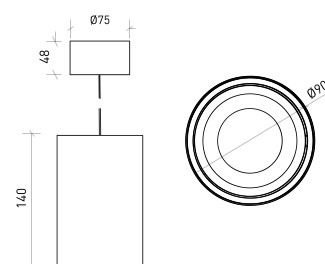

**DESCRIPCIÓN**

Roxane es una luminaria cilíndrica, compuesta de aluminio y acabada en blanco o negro texturizado, lo que le confiere un diseño elegante y moderno. Estas características estéticas y su alto CRI, insertan esta luminaria LED en la categoría de productos que pueden incluirse en cualquier proyecto arquitectónico. La luminaria Roxane, suspendida o proyectante, es de fácil instalación y tiene un ángulo de haz de 24°, 36° y 60°.

**DISEÑO TÉCNICO**

**ICONOGRAFÍA**

**ROXANE SPOTLIGHT SUSPEN.  
TABLA DE PRODUCTOS Y ESPECIFICACIONES TÉCNICAS - CRI->90**

LONGITUD	POTENCIA	ACABADO	CONTROL TIPO	ÁNGULO	LED LUMENS	LUMENS LUM.	TEMP. COLOR	CÓDIGO
140	8.1	TB, TW	CS, DA, NF	24, 36, 60	1211	1030	2700K	5497XX.BA.927.FI
140	8.1	TB, TW	CS, DA, NF	24, 36, 60	1244	1057	3000K	5497XX.BA.930.FI
140	8.1	TB, TW	CS, DA, NF	24, 36, 60	1300	1105	4000K	5497XX.BA.940.FI

SELECCIONA TU OPCIÓN  
PREFERIDA

CONTROL TIPO	XX	ACABADO	FI	ÁNGULO	BA
CASAMBI	CS	Negro texturizado	TB	24°	24
DALI / Switch Dim	DA	Blanco texturizado	TW	36°	36
ON/OFF	NF			60°	60

**ROXANE SPOTLIGHT SUSPEN.  
TABLA DE PRODUCTOS Y ESPECIFICACIONES TÉCNICAS - CRI->97**

LONGITUD	POTENCIA	ACABADO	CONTROL TIPO	ÁNGULO	LED LUMENS	LUMENS LUM.	TEMP. COLOR	CÓDIGO
140	8.8	TB, TW	CS, DA, NF	24, 36, 60	918	780	2700K	5497XX.BA.9727.FI
140	8.8	TB, TW	CS, DA, NF	24, 36, 60	980	833	3000K	5497XX.BA.9730.FI
140	8.8	TB, TW	CS, DA, NF	24, 36, 60	1033	878	4000K	5497XX.BA.9740.FI