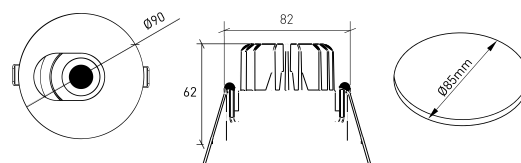

MONTAJE	Empotrada
DISTRIBUCIÓN DE LUZ	Directa
GARANTÍA	5 Años
ACABADO	Textured white and black
CONTROL	CASAMBI, DALI / Switch Dim, ON/OFF

**CARACTERÍSTICAS DEL LED**

EFICIENCIA LUMINOSA	UP TO 161 lm/W
CRI	CRI->90, CRI->97
VIDA ÚTIL	50.000 Horas
STEPS MACADAM	3 Steps MacAdam
LUMEN MAINTENANCE	L90/B50
RIESGO FOTBIOLÓGICO	RG1

**DISEÑO TÉCNICO**

**ICONOGRAFÍA**

**SAVAGE DOWN. ASSIMÉTRICO**  
 TABLA DE PRODUCTOS Y ESPECIFICACIONES TÉCNICAS - CRI->90

LONGITUD	POTENCIA	ACABADO	CONTROLTYPE	ÁNGULO	LED LUMENS	LUMENS LUM.	TEMP. COLOR	CÓDIGO
90	8,1	TWB	CS, DA, NF	24, 36, 60	1203	1023	2700K	5331XX.BA.927.FI
90	8,1	TWB	CS, DA, NF	24, 36, 60	1244	1057	3000K	5331XX.BA.930.FI
90	8,1	TWB	CS, DA, NF	24, 36, 60	1300	1105	4000K	5331XX.BA.940.FI

 SELECCIONA TU OPCIÓN  
 PREFERIDA

CONTROLTYPE	XX	ACABADO	FI	ÁNGULO	BA
CASAMBI	CS	Textured white and black	TWB	24°	24
DALI / Switch Dim	DA			36°	36
ON/OFF	NF			60°	60

**SAVAGE DOWN. ASSIMÉTRICO**  
 TABLA DE PRODUCTOS Y ESPECIFICACIONES TÉCNICAS - CRI->97