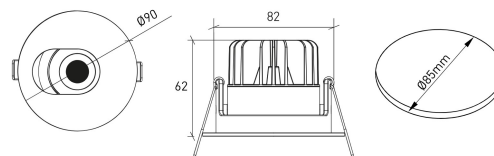

DISEÑO TÉCNICO