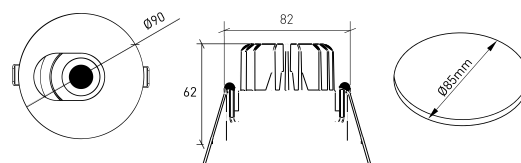

MONTAJE	Empotrada
DISTRIBUCIÓN DE LUZ	Directa
GARANTÍA	5 Años
ACABADO	Textured white and black
CONTROL	CASAMBI, DALI / Switch Dim, ON/OFF

CARACTERÍSTICAS DEL LED

EFICIENCIA LUMINOSA	UP TO 161 lm/W
CRI	CRI->90, CRI->97
VIDA ÚTIL	50.000 Horas
STEPS MACADAM	3 Steps MacAdam
LUMEN MAINTENANCE	L90/B50
RIESGO FOTBIOLÓGICO	RG1

DISEÑO TÉCNICO

ICONOGRAFÍA

SAVAGE DOWN. ASSIMÉTRICO
TABLA DE PRODUCTOS Y ESPECIFICACIONES TÉCNICAS - CRI->90

LONGITUD	POTENCIA	ACABADO	CONTROL TIPO	ÁNGULO	LED LUMENS	LUMENS LUM.	TEMP. COLOR	CÓDIGO
90	8.1	TWB	CS, DA, NF	24, 36, 60	1203	1023	2700K	5331XX.BA.927.FI
90	8.1	TWB	CS, DA, NF	24, 36, 60	1244	1057	3000K	5331XX.BA.930.FI
90	8.1	TWB	CS, DA, NF	24, 36, 60	1300	1105	4000K	5331XX.BA.940.FI

SELECCIONA TU OPCIÓN PREFERIDA

CONTROL TIPO	XX	ACABADO	FI	ÁNGULO	BA
CASAMBI	CS	Textured white and black	TWB	24°	24
DALI / Switch Dim	DA			36°	36
ON/OFF	NF			60°	60

SAVAGE DOWN. ASSIMÉTRICO
TABLA DE PRODUCTOS Y ESPECIFICACIONES TÉCNICAS - CRI->97

LONGITUD	POTENCIA	ACABADO	CONTROL TIPO	ÁNGULO	LED LUMENS	LUMENS LUM.	TEMP. COLOR	CÓDIGO
90	8.8	TWB	CS, DA, NF	24, 36, 60	918	780	2700K	5331XX.BA.9727.FI
90	8.8	TWB	CS, DA, NF	24, 36, 60	980	833	3000K	5331XX.BA.9730.FI
90	8.8	TWB	CS, DA, NF	24, 36, 60	1033	878	4000K	5331XX.BA.9740.FI