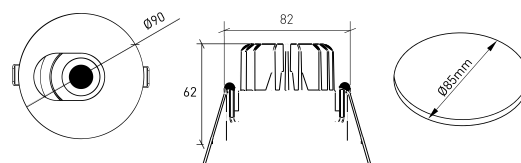

MONTAJE	Empotrada
DISTRIBUCIÓN DE LUZ	Directa
GARANTÍA	5 Años
ACABADO	Textured white and black
CONTROL	CASAMBI, DALI / Switch Dim, ON/OFF

CARACTERÍSTICAS DEL LED

EFICIENCIA LUMINOSA	UP TO 161 lm/W
CRI	CRI->90, CRI->97
VIDA ÚTIL	50.000 Horas
STEPS MACADAM	3 Steps MacAdam
LUMEN MAINTENANCE	L90/B50
RIESGO FOTBIOLÓGICO	RG1

DISEÑO TÉCNICO

ICONOGRAFÍA

SAVAGE DOWN. ASSIMÉTRICO
TABLA DE PRODUCTOS Y ESPECIFICACIONES TÉCNICAS - CRI->90

LONGITUD	POTENCIA	ACABADO	CONTROL TIPO	ÁNGULO	LED LUMENS	LUMENS LUM.	TEMP. COLOR	CÓDIGO
90	8.1	TWB	CS, DA, NF	24, 36, 60	1203	1023	2700K	5331XX.BA.927.FI
90	8.1	TWB	CS, DA, NF	24, 36, 60	1244	1057	3000K	5331XX.BA.930.FI
90	8.1	TWB	CS, DA, NF	24, 36, 60	1300	1105	4000K	5331XX.BA.940.FI

SELECCIONA TU OPCIÓN
PREFERIDA

CONTROL TIPO	XX	ACABADO	FI	ÁNGULO	BA
CASAMBI	CS	Textured white and black	TWB	24°	24
DALI / Switch Dim	DA			36°	36
ON/OFF	NF			60°	60

SAVAGE DOWN. ASSIMÉTRICO
TABLA DE PRODUCTOS Y ESPECIFICACIONES TÉCNICAS - CRI->97

LONGITUD	POTENCIA	ACABADO	CONTROL TIPO	ÁNGULO	LED LUMENS	LUMENS LUM.	TEMP. COLOR	CÓDIGO
90	8.8	TWB	CS, DA, NF	24, 36, 60	918	780	2700K	5331XX.BA.9727.FI
90	8.8	TWB	CS, DA, NF	24, 36, 60	980	833	3000K	5331XX.BA.9730.FI
90	8.8	TWB	CS, DA, NF	24, 36, 60	1033	878	4000K	5331XX.BA.9740.FI