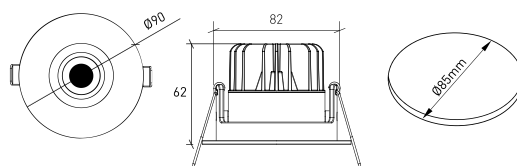

DISEÑO TÉCNICO

ICONOGRAFÍA

SAVAGE DOWNLIGHT
 TABLA DE PRODUCTOS Y ESPECIFICACIONES TÉCNICAS - CRI→90

| LONGITUD | POTENCIA | ACABADO | CONTROLTYPE | ÁNGULO | LED LUMENS | LUMENS LUM. | TEMP. COLOR | CÓDIGO |
|----------|----------|---------|-------------|------------|------------|-------------|-------------|------------------|
| 90 | 8,1 | TWB | CS, DA, NF | 24, 36, 60 | 1203 | 1023 | 2700K | 5329XX.BA.927.FI |
| 90 | 8,1 | TWB | CS, DA, NF | 24, 36, 60 | 1244 | 1057 | 3000K | 5329XX.BA.930.FI |
| 90 | 8,1 | TWB | CS, DA, NF | 24, 36, 60 | 1300 | 1105 | 4000K | 5329XX.BA.940.FI |