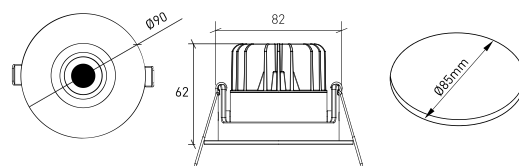

MONTAJE	Empotrada
DISTRIBUCIÓN DE LUZ	Directa
GARANTÍA	5 Años
ACABADO	Textured white and black
CONTROL	CASAMBI, DALI / PUSH Dim, ON/OFF

CARACTERÍSTICAS DEL LED

EFICIENCIA LUMINOSA	UP TO 161 lm/W
CRI	CRI->90, CRI->97
VIDA ÚTIL	50.000 Horas
STEPS MACADAM	3 Steps MacAdam
LUMEN MAINTENANCE	L90/B50
RIESGO FOTBIOLÓGICO	RG1

DISEÑO TÉCNICO

ICONOGRAFÍA

SAVAGE DOWNLIGHT
TABLA DE PRODUCTOS Y ESPECIFICACIONES TÉCNICAS - CRI->90

LONGITUD	POTENCIA	ACABADO	CONTROLTYPE	ÁNGULO	LED LUMENS	LUMENS LUM.	TEMP. COLOR	CÓDIGO
90	8,1	TWB	CS, DA, NF	24, 36, 60	1203	1023	2700K	5329XX.BA.927.FI
90	8,1	TWB	CS, DA, NF	24, 36, 60	1244	1057	3000K	5329XX.BA.930.FI
90	8,1	TWB	CS, DA, NF	24, 36, 60	1300	1105	4000K	5329XX.BA.940.FI

LONGITUD	POTENCIA	ACABADO	CONTROLTYPE	ÁNGULO	LED LUMENS	LUMENS LUM.	TEMP. COLOR	CÓDIGO
90	8,8	TWB	CS, DA, NF	24, 36, 60	918	780	2700K	5329XX.BA.9727.FI
90	8,8	TWB	CS, DA, NF	24, 36, 60	980	833	3000K	5329XX.BA.9730.FI
90	8,8	TWB	CS, DA, NF	24, 36, 60	1033	878	4000K	5329XX.BA.9740.FI