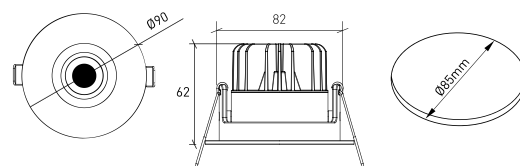

MONTAJE	Empotrada
DISTRIBUCIÓN DE LUZ	Directa
GARANTÍA	5 Años
ACABADO	Textured white and black
CONTROL	CASAMBI, DALI / Switch Dim, ON/OFF

CARACTERÍSTICAS DEL LED

EFICIENCIA LUMINOSA	UP TO 161 lm/W
CRI	CRI->90, CRI->97
VIDA ÚTIL	50.000 Horas
STEPS MACADAM	3 Steps MacAdam
LUMEN MAINTENANCE	L90/B50
RIESGO FOTBIOLÓGICO	RG1

DISEÑO TÉCNICO

ICONOGRAFÍA

**SAVAGE DOWNLIGHT
TABLA DE PRODUCTOS Y ESPECIFICACIONES TÉCNICAS - CRI->90**

LONGITUD	POTENCIA	ACABADO	CONTROL TIPO	ÁNGULO	LED LUMENS	LUMENS LUM.	TEMP. COLOR	CÓDIGO
90	8.1	TWB	CS, DA, NF	24, 36, 60	1203	1023	2700K	5329XX.BA.927.FI
90	8.1	TWB	CS, DA, NF	24, 36, 60	1244	1057	3000K	5329XX.BA.930.FI
90	8.1	TWB	CS, DA, NF	24, 36, 60	1300	1105	4000K	5329XX.BA.940.FI

LONGITUD	POTENCIA	ACABADO	CONTROL TIPO	ÁNGULO	LED LUMENS	LUMENS LUM.	TEMP. COLOR	CÓDIGO
90	8.8	TWB	CS, DA, NF	24, 36, 60	918	780	2700K	5329XX.BA.9727.FI
90	8.8	TWB	CS, DA, NF	24, 36, 60	980	833	3000K	5329XX.BA.9730.FI
90	8.8	TWB	CS, DA, NF	24, 36, 60	1033	878	4000K	5329XX.BA.9740.FI