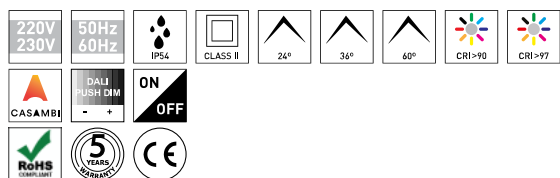

DESCRIPCIÓN

SAVAGE está fabricado en aluminio con un acabado texturizado y una garantía de 5 años. Con un CRI superior a 90 e IP54, esta luminaria de última generación es la solución ideal para iluminar cualquier ambiente interior donde resaltar los colores de cada producto es de suma importancia, como galerías de arte, tiendas de ropa, joyerías y joyerías, etc. Este pequeño downlight está disponible con temperaturas de color 3000K o 4000K y acabado texturizado blanco y negro. Este producto está disponible con un alto CRI y varias opciones de control, de acuerdo con la información detallada junto con los códigos de artículo.

MONTAJE	Empotrada
DISTRIBUCIÓN DE LUZ	Directa
GARANTÍA	5 Años
ACABADO	Textured white and black
CONTROL	CASAMBI, DALI / PUSH Dim, ON/OFF

CARACTERÍSTICAS DEL LED

EFICIENCIA LUMINOSA	UP TO 161 lm/W
CRI	CRI->90, CRI->97
VIDA ÚTIL	50.000 Horas
STEPS MACADAM	3 Steps MacAdam
LUMEN MAINTENANCE	L90/B50
RIESGO FOTBIOLÓGICO	RG1

DISEÑO TÉCNICO

ICONOGRAFÍA

SAVAGE DOWNLIGHT
TABLA DE PRODUCTOS Y ESPECIFICACIONES TÉCNICAS - CRI->90

LONGITUD	POTENCIA	ACABADO	CONTROLTYPE	ÁNGULO	LED LUMENS	LUMENS LUM.	TEMP. COLOR	CÓDIGO
90	8,1	TWB	CS, DA, NF	24, 36, 60	1203	1023	2700K	5329XX.BA.927.FI
90	8,1	TWB	CS, DA, NF	24, 36, 60	1244	1057	3000K	5329XX.BA.930.FI
90	8,1	TWB	CS, DA, NF	24, 36, 60	1300	1105	4000K	5329XX.BA.940.FI