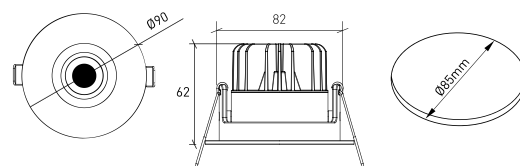

MONTAJE	Empotrada
DISTRIBUCIÓN DE LUZ	Directa
GARANTÍA	5 Años
ACABADO	Textured white and black
CONTROL	CASAMBI, DALI / Switch Dim, ON/OFF

CARACTERÍSTICAS DEL LED

EFICIENCIA LUMINOSA	UP TO 161 lm/W
CRI	CRI->90, CRI->97
VIDA ÚTIL	50.000 Horas
STEPS MACADAM	3 Steps MacAdam
LUMEN MAINTENANCE	L90/B50
RIESGO FOTBIOLÓGICO	RG1

DISEÑO TÉCNICO

ICONOGRAFÍA

SAVAGE DOWNLIGHT
TABLA DE PRODUCTOS Y ESPECIFICACIONES TÉCNICAS - CRI->90

LONGITUD	POTENCIA	ACABADO	CONTROL TIPO	ÁNGULO	LED LUMENS	LUMENS LUM.	TEMP. COLOR	CÓDIGO
90	8.1	TWB	CS, DA, NF	24, 36, 60	1203	1023	2700K	5329XX.BA.927.FI
90	8.1	TWB	CS, DA, NF	24, 36, 60	1244	1057	3000K	5329XX.BA.930.FI
90	8.1	TWB	CS, DA, NF	24, 36, 60	1300	1105	4000K	5329XX.BA.940.FI

LONGITUD	POTENCIA	ACABADO	CONTROL TIPO	ÁNGULO	LED LUMENS	LUMENS LUM.	TEMP. COLOR	CÓDIGO
90	8.8	TWB	CS, DA, NF	24, 36, 60	918	780	2700K	5329XX.BA.9727.FI
90	8.8	TWB	CS, DA, NF	24, 36, 60	980	833	3000K	5329XX.BA.9730.FI
90	8.8	TWB	CS, DA, NF	24, 36, 60	1033	878	4000K	5329XX.BA.9740.FI