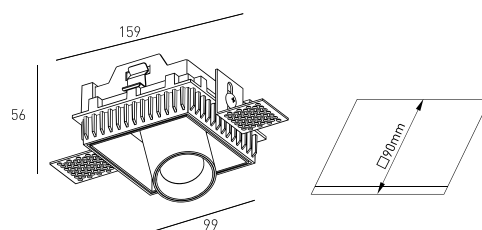

MONTAJE	Empotrada
DISTRIBUCIÓN DE LUZ	Directa
FUENTE DE ALIMENTACIÓN	220-230V / 50-60 Hz
GARANTÍA	5 Años
ACABADO	Blanco texturizado
CONTROL	CASAMBI, DALI / PUSH Dim, ON/OFF

CARACTERÍSTICAS DEL LED

EFICIENCIA LUMINOSA	UP TO 153 lm/W
CRI	CRI→90
VIDA ÚTIL	50.000 Horas
STEPS MACADAM	3 Steps MacAdam
LUMEN MAINTENANCE	L90/B50
RIESGO FOTOBIOLOGICO	RG1

DISEÑO TÉCNICO

ICONOGRAFÍA

SPITZER DOWNLIGHT TRIM.
 TABLA DE PRODUCTOS Y ESPECIFICACIONES TÉCNICAS - CRI→90

LONGITUD	POTENCIA	ACABADO	CONTROLTYPE	ÁNGULO	LED LUMENS	LUMENS LUM.	TEMP. COLOR	CÓDIGO
88	6	TW	CS, DA, NF	24, 36, 60	821	698	2700K	5338XX.BA.927.FI
88	6	TW	CS, DA, NF	24, 36, 60	857	728	3000K	5338XX.BA.930.FI
88	6	TW	CS, DA, NF	24, 36, 60	910	774	4000K	5338XX.BA.940.FI