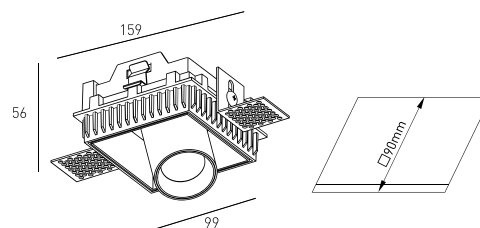

|                            |                                    |
|----------------------------|------------------------------------|
| <b>MONTAJE</b>             | Empotrada                          |
| <b>DISTRIBUCIÓN DE LUZ</b> | Directa                            |
| <b>GARANTÍA</b>            | 5 Años                             |
| <b>ACABADO</b>             | Blanco texturizado                 |
| <b>CONTROL</b>             | CASAMBI, DALI / Switch Dim, ON/OFF |

**DISEÑO TÉCNICO**

**ICONOGRAFÍA**

**SPITZER DOWNLIGHT TRIM.  
TABLA DE PRODUCTOS Y ESPECIFICACIONES TÉCNICAS - CRI->90**

| LONGITUD | POTENCIA | ACABADO | CONTROL TIPO | ÁNGULO     | LED LUMENS | LUMENS LUM. | TEMP. COLOR | CÓDIGO           |
|----------|----------|---------|--------------|------------|------------|-------------|-------------|------------------|
| 88       | 6        | TW      | CS, DA, NF   | 24, 36, 60 | 821        | 698         | 2700K       | 5338XX.BA.927.FI |
| 88       | 6        | TW      | CS, DA, NF   | 24, 36, 60 | 857        | 728         | 3000K       | 5338XX.BA.930.FI |
| 88       | 6        | TW      | CS, DA, NF   | 24, 36, 60 | 910        | 774         | 4000K       | 5338XX.BA.940.FI |