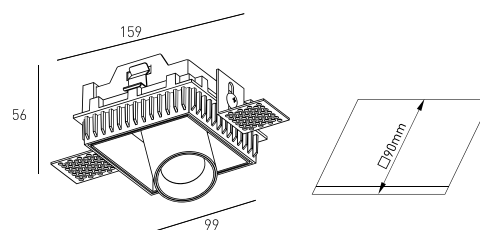

<b>MONTAJE</b>	Empotrada
<b>DISTRIBUCIÓN DE LUZ</b>	Directa
<b>GARANTÍA</b>	5 Años
<b>ACABADO</b>	Blanco texturizado
<b>CONTROL</b>	CASAMBI, DALI / Switch Dim, ON/OFF

**CARACTERÍSTICAS DEL LED**

<b>EFICIENCIA LUMINOSA</b>	UP TO 153 lm/W
<b>CRI</b>	CRI->90
<b>VIDA ÚTIL</b>	50.000 Horas
<b>STEPS MACADAM</b>	3 Steps MacAdam
<b>LUMEN MAINTENANCE</b>	L90/B50
<b>RIESGO FOTOBOLÓGICO</b>	RG1

**DISEÑO TÉCNICO**

**ICONOGRAFÍA**

**SPITZER DOWNLIGHT TRIM.  
TABLA DE PRODUCTOS Y ESPECIFICACIONES TÉCNICAS - CRI->90**

LONGITUD	POTENCIA	ACABADO	CONTROL TIPO	ÁNGULO	LED LUMENS	LUMENS LUM.	TEMP. COLOR	CÓDIGO
88	6	TW	CS, DA, NF	24, 36, 60	821	698	2700K	5338XX.BA.927.FI
88	6	TW	CS, DA, NF	24, 36, 60	857	728	3000K	5338XX.BA.930.FI
88	6	TW	CS, DA, NF	24, 36, 60	910	774	4000K	5338XX.BA.940.FI

**SELECCIONA TU OPCIÓN  
PREFERIDA**

CONTROL TIPO	XX	ACABADO	FI	ÁNGULO	BA
CASAMBI	CS	Blanco texturizado	TW	24°	24
DALI / Switch Dim	DA			36°	36
ON/OFF	NF			60°	60