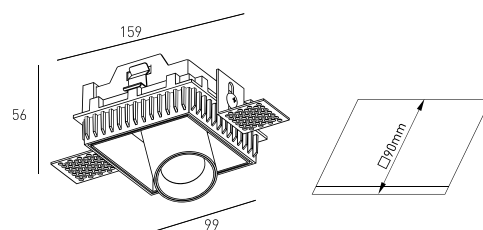

MONTAJE	Empotrada
DISTRIBUCIÓN DE LUZ	Directa
GARANTÍA	5 Años
ACABADO	Blanco texturizado
CONTROL	CASAMBI, DALI / Switch Dim, ON/OFF

**CARACTERÍSTICAS DEL LED**

EFICIENCIA LUMINOSA	UP TO 153 lm/W
CRI	CRI->90
VIDA ÚTIL	50.000 Horas
STEPS MACADAM	3 Steps MacAdam
LUMEN MAINTENANCE	L90/B50
RIESGO FOTOBOLÓGICO	RG1

**DISEÑO TÉCNICO**

**ICONOGRAFÍA**

**SPITZER DOWNLIGHT TRIM.**  
 TABLA DE PRODUCTOS Y ESPECIFICACIONES TÉCNICAS - CRI->90

LONGITUD	POTENCIA	ACABADO	CONTROLTYPE	ÁNGULO	LED LUMENS	LUMENS LUM.	TEMP. COLOR	CÓDIGO
88	6	TW	CS, DA, NF	24, 36, 60	821	698	2700K	5338XX.BA.927.FI
88	6	TW	CS, DA, NF	24, 36, 60	857	728	3000K	5338XX.BA.930.FI
88	6	TW	CS, DA, NF	24, 36, 60	910	774	4000K	5338XX.BA.940.FI