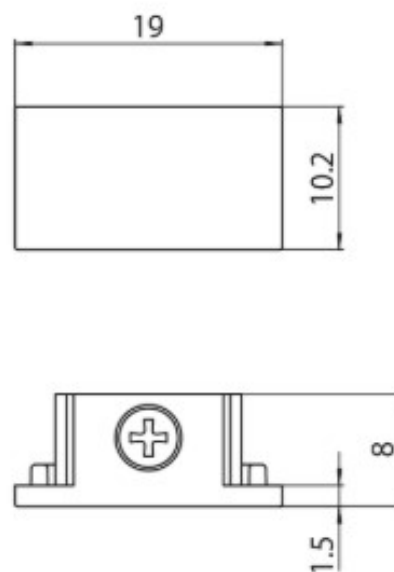

DESCRIPCIÓN

Tapa para Carril MT1 48V MICRO

ICONOGRAFÍA

DISEÑO TÉCNICO

ACCESORIOS

Tapa  
Tapa

Negro      Blanco  
3080-0605.BL    3080-0605.WH