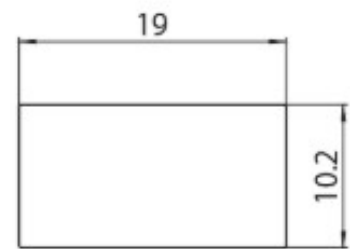

DESCRIPCIÓN

Tapa para Carril MT1 48V MICRO

ICONOGRAFÍA

DISEÑO TÉCNICO

ACCESORIOS

Tapa  
Tapa

Negro      Blanco  
3080-0605.BL    3080-0605.WH