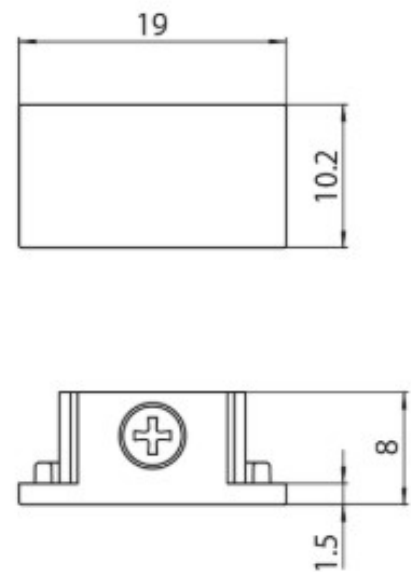

DESCRIPCIÓN

Tapa para Carril MT1 48V MICRO

ICONOGRAFÍA

DISEÑO TÉCNICO

ACCESORIOS

Tapa
Tapa

Negro Blanco
3080-0605.BL 3080-0605.WH