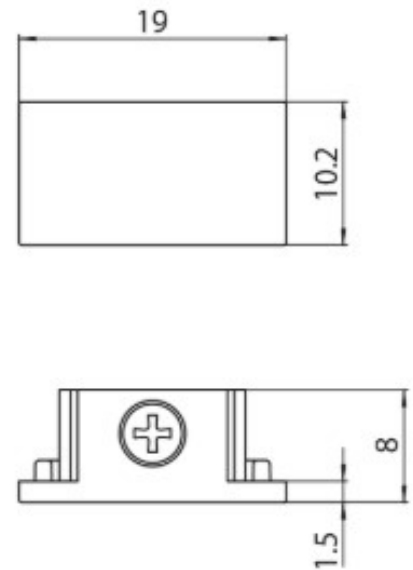

DESCRIPCIÓN

Tapa para Carril MT1 48V MICRO

ICONOGRAFÍA

DISEÑO TÉCNICO

ACCESORIOS

Tapa  
Tapa

Negro      Blanco  
3080-0605.BL    3080-0605.WH