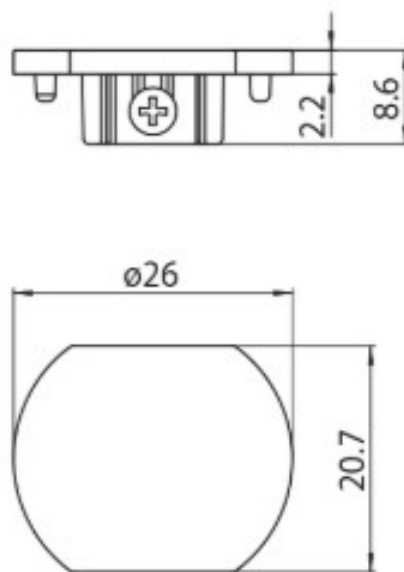

DESCRIPCIÓN

Tapa para Carril MT15 48V MICRO

ICONOGRAFÍA

DISEÑO TÉCNICO

ACCESORIOS

Tapa
 Tapa

Negro	Blanco
3080-0622.BL	3080-0622.WH