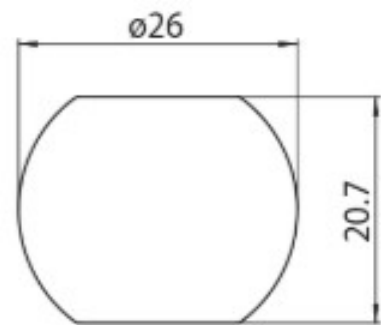

DESCRIPCIÓN

Tapa para Carril MT15 48V MICRO

ICONOGRAFÍA

DISEÑO TÉCNICO

ACCESORIOS

Tapa
Tapa

Negro Blanco
3080-0622.BL 3080-0622.WH