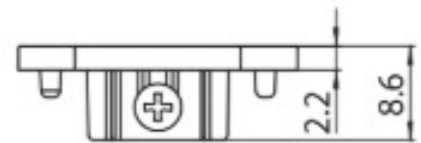

DESCRIPCIÓN

Tapa para Carril MT15 48V MICRO

ICONOGRAFÍA

DISEÑO TÉCNICO

ACCESORIOS

Tapa
Tapa

Negro Blanco
3080-0622.BL 3080-0622.WH