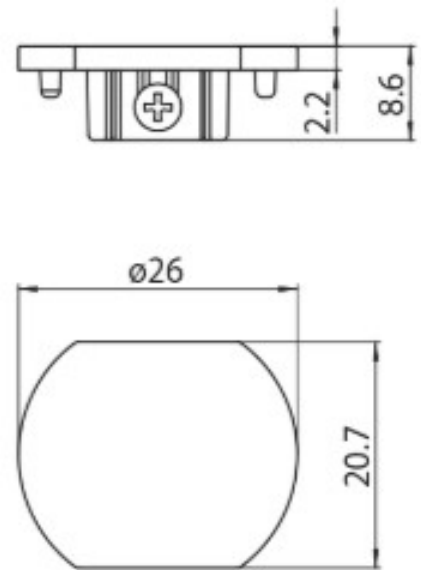

DESCRIPCIÓN

Tapa para Carril MT15 48V MICRO

ICONOGRAFÍA

DISEÑO TÉCNICO

ACCESORIOS

Tapa  
Tapa

|              |              |
|--------------|--------------|
| Negro        | Blanco       |
| 3080-0622.BL | 3080-0622.WH |