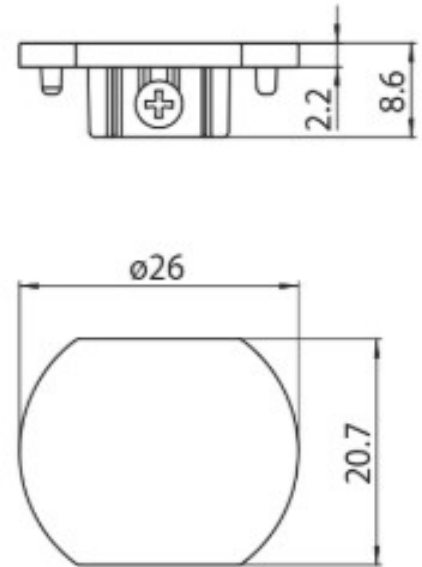

DESCRIPCIÓN

Tapa para Carril MT15 48V MICRO

ICONOGRAFÍA

DISEÑO TÉCNICO

ACCESORIOS

Tapa
TapaNegro Blanco
3080-0622.BL 3080-0622.WH