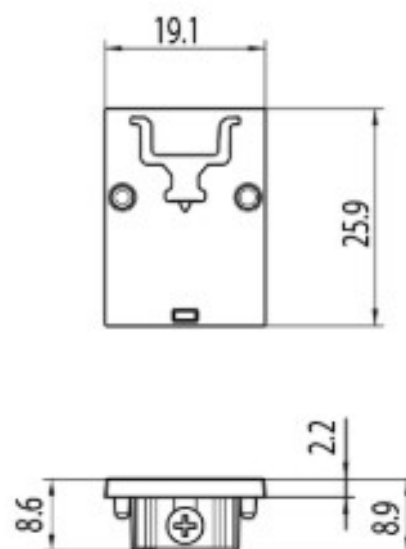

DESCRIPCIÓN

Tapa para Carril MT16 48V MICRO

ICONOGRAFÍA

DISEÑO TÉCNICO

ACCESORIOS

Tapa
Tapa

Negro Blanco
3080-0617.BL 3080-0617.WH