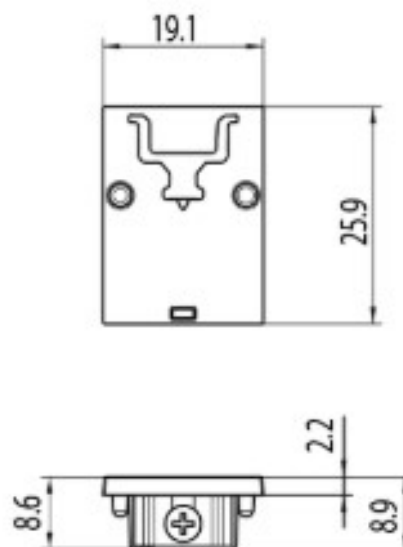

DESCRIPCIÓN

Tapa para Carril MT16 48V MICRO

ICONOGRAFÍA

DISEÑO TÉCNICO

ACCESORIOS

Tapa  
Tapa

Negro                      Blanco  
3080-0617.BL    3080-0617.WH