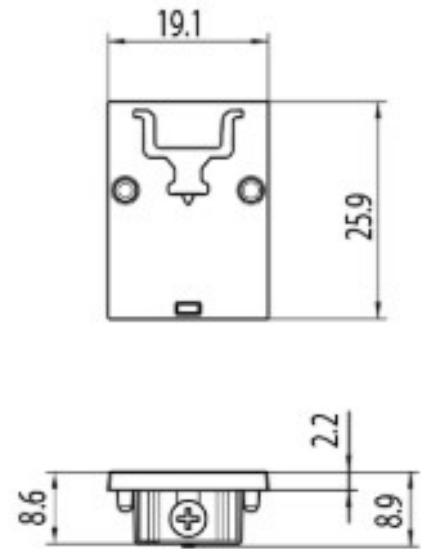

DESCRIPCIÓN

Tapa para Carril MT16 48V MICRO

ICONOGRAFÍA

DISEÑO TÉCNICO

ACCESORIOS

Tapa
TapaNegro Blanco
3080-0617.BL 3080-0617.WH