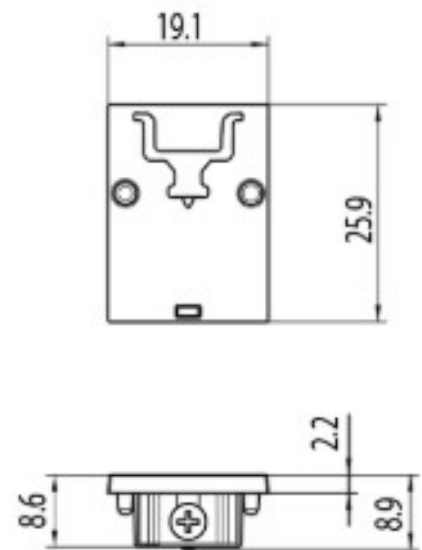

DESCRIPCIÓN

Tapa para Carril MT16 48V MICRO

ICONOGRAFÍA

DISEÑO TÉCNICO

ACCESORIOS

Tapa
Tapa

Negro	Blanco
3080-0617.BL	3080-0617.WH