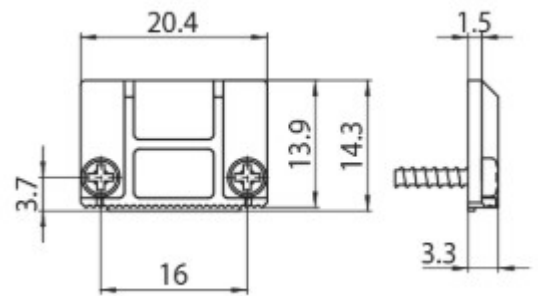

**DESCRIPCIÓN**

Tapa para Carril MT5 48V MICRO

**ICONOGRAFÍA**

**DISEÑO TÉCNICO**

**ACCESORIOS**

Tapa  
 Tapa  
 Tapa

Negro                      Blanco  
 3080-0612.BL  
 3080-0612.WH