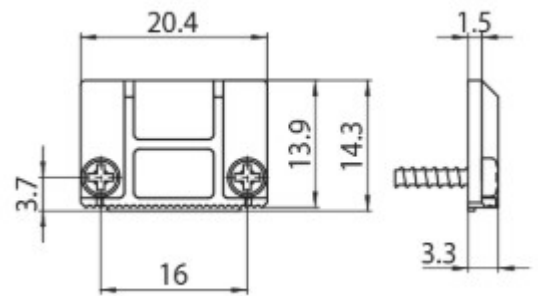

DESCRIPCIÓN

Tapa para Carril MT5 48V MICRO

ICONOGRAFÍA

DISEÑO TÉCNICO

ACCESORIOS

Tapa
Tapa
Tapa

Negro	Blanco
3080-0612.BL	
3080-0612.WH	