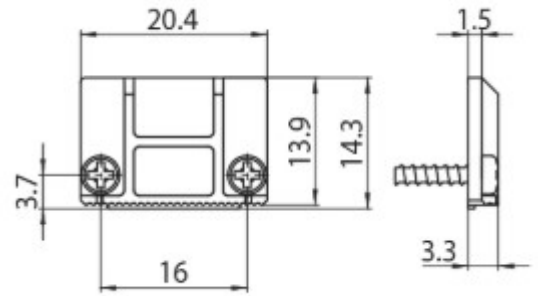

DESCRIPCIÓN

Tapa para Carril MT5 48V MICRO

ICONOGRAFÍA

DISEÑO TÉCNICO

ACCESORIOS

Tapa
Tapa
Tapa

Negro Blanco
3080-0612.BL
3080-0612.WH