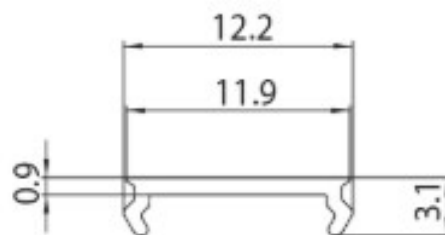

DESCRIPCIÓN

Tapa ciega 1M para Carril MT1 48V MICRO

ICONOGRAFÍA

DISEÑO TÉCNICO

ACCESORIOS

Tapa ciega 1M Carril MT1
Tapa ciega 1m

Negro Blanco
3080-0608.BL 3080-0608.WH