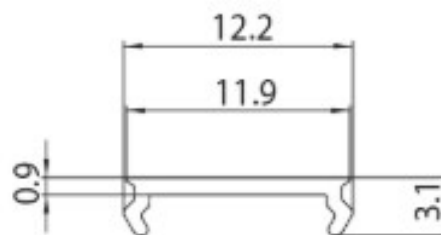

DESCRIPCIÓN

Tapa ciega 1M para Carril MT1 48V MICRO

ICONOGRAFÍA

DISEÑO TÉCNICO

ACCESORIOS

Tapa ciega 1M Carril MT1
Tapa ciega 1m

Negro Blanco
3080-0608.BL 3080-0608.WH