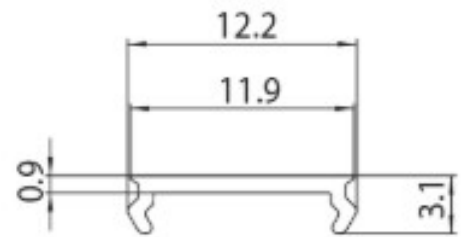

DESCRIPCIÓN

Tapa ciega 1M para Carril MT1 48V MICRO

ICONOGRAFÍA

DISEÑO TÉCNICO

ACCESORIOS

Tapa ciega 1M Carril MT1
Tapa ciega 1m

| | |
|--------------|--------------|
| Negro | Blanco |
| 3080-0608.BL | 3080-0608.WH |