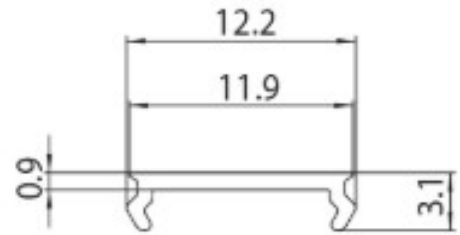

DESCRIPCIÓN

Tapa ciega 1M para Carril MT1 48V MICRO

ICONOGRAFÍA

DISEÑO TÉCNICO

ACCESORIOS

Tapa ciega 1M Carril MT1
Tapa ciega 1m

Negro Blanco
3080-0608.BL 3080-0608.WH