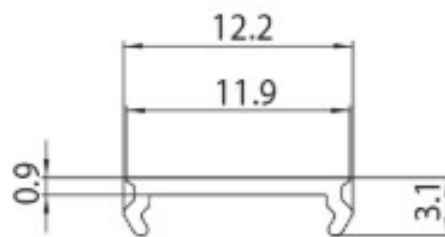

DESCRIPCIÓN

Tapa ciega 1M para Carril MT1 48V MICRO

ICONOGRAFÍA

DISEÑO TÉCNICO

ACCESORIOS

Tapa ciega 1M Carril MT1
Tapa ciega 1m

Negro Blanco
3080-0608.BL 3080-0608.WH