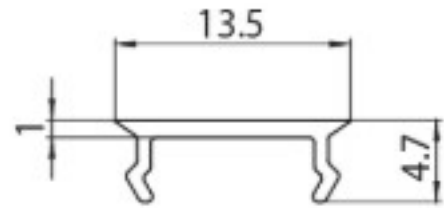

DESCRIPCIÓN

Tapa ciega 1M para Carril MT5/MT15/MT16 48V MICRO

ICONOGRAFÍA

DISEÑO TÉCNICO

ACCESORIOS

Tapa ciega 1M
Tapa ciega 1m

Negro Blanco
3080-0613.BL 3080-0613.WH