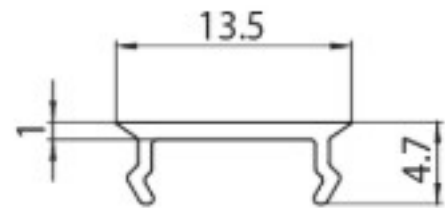

DESCRIPCIÓN

Tapa ciega 1M para Carril MT5/MT15/MT16 48V MICRO

ICONOGRAFÍA

DISEÑO TÉCNICO

ACCESORIOS

Tapa ciega 1M
Tapa ciega 1m

Negro Blanco
3080-0613.BL 3080-0613.WH