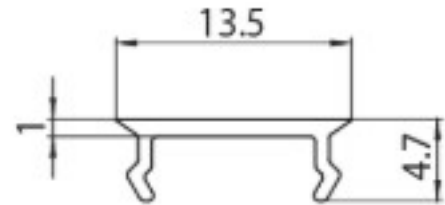

DESCRIPCIÓN

---

Tapa ciega 1M para Carril MT5/MT15/MT16 48V MICRO

ICONOGRAFÍA

---

DISEÑO TÉCNICO

---

ACCESORIOS

---

Tapa ciega 1M  
Tapa ciega 1m

Negro                      Blanco  
3080-0613.BL    3080-0613.WH