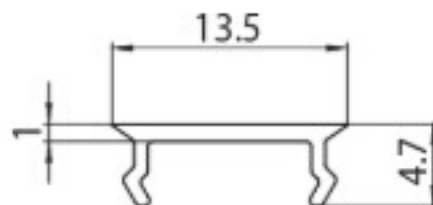

DESCRIPCIÓN

Tapa ciega 1M para Carril MT5/MT15/MT16 48V MICRO

ICONOGRAFÍA

DISEÑO TÉCNICO

ACCESORIOS

Tapa ciega 1M
Tapa ciega 1m

Negro Blanco
3080-0613.BL 3080-0613.WH