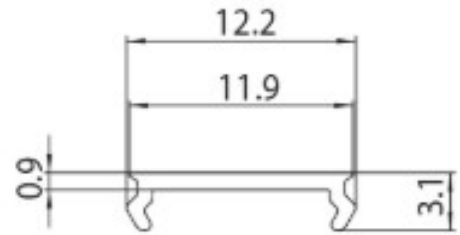

DESCRIPCIÓN

Tapa ciega 2M para Carril MT1 48V MICRO

ICONOGRAFÍA

DISEÑO TÉCNICO

ACCESORIOS

Tapa ciega 2M Carril MT1
Tapa ciega 2m

Negro	Blanco
3080-0609.BL	3080-0609.WH