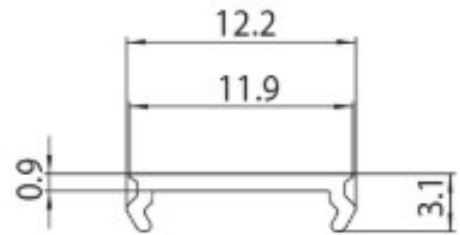

DESCRIPCIÓN

Tapa ciega 2M para Carril MT1 48V MICRO

ICONOGRAFÍA

DISEÑO TÉCNICO

ACCESORIOS

Tapa ciega 2M Carril MT1  
Tapa ciega 2m

Negro      Blanco  
3080-0609.BL    3080-0609.WH