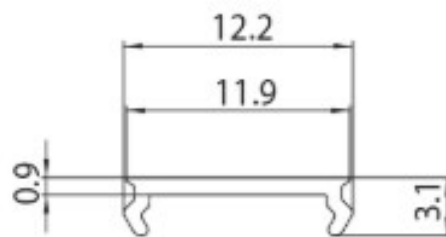

DESCRIPCIÓN

Tapa ciega 2M para Carril MT1 48V MICRO

ICONOGRAFÍA

DISEÑO TÉCNICO

ACCESORIOS

Tapa ciega 2M Carril MT1
Tapa ciega 2m

Negro Blanco
3080-0609.BL 3080-0609.WH