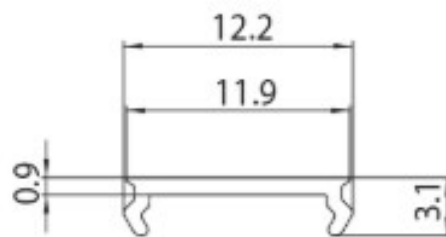

DESCRIPCIÓN

Tapa ciega 2M para Carril MT1 48V MICRO

ICONOGRAFÍA

DISEÑO TÉCNICO

ACCESORIOS

Tapa ciega 2M Carril MT1  
Tapa ciega 2m

Negro                      Blanco  
3080-0609.BL    3080-0609.WH