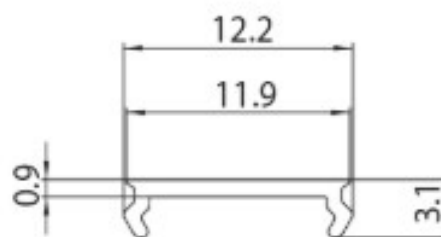

DESCRIPCIÓN

Tapa ciega 2M para Carril MT1 48V MICRO

ICONOGRAFÍA

DISEÑO TÉCNICO

ACCESORIOS

Tapa ciega 2M Carril MT1  
Tapa ciega 2m

Negro                      Blanco  
3080-0609.BL    3080-0609.WH