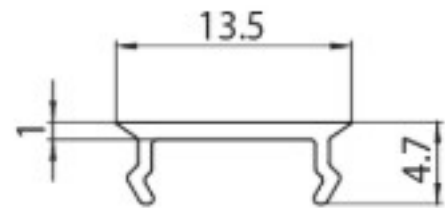

**DESCRIPCIÓN**

---

Tapa ciega 2M para Carril MT5/MT15/MT16 48V MICRO

**ICONOGRAFÍA**

---

**DISEÑO TÉCNICO**

---

**ACCESORIOS**

---

Tapa ciega 2M  
Tapa ciega 2m

<b>Negro</b>	<b>Blanco</b>
3080-0614.BL	3080-0614.WH