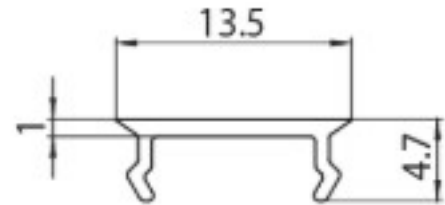

DESCRIPCIÓN

Tapa ciega 2M para Carril MT5/MT15/MT16 48V MICRO

ICONOGRAFÍA

DISEÑO TÉCNICO

ACCESORIOS

Tapa ciega 2M
Tapa ciega 2m

Negro	Blanco
3080-0614.BL	3080-0614.WH