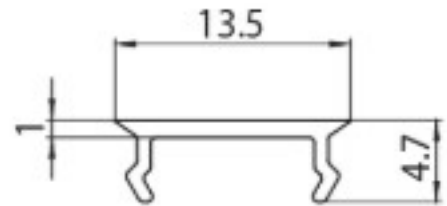

DESCRIPCIÓN

Tapa ciega 2M para Carril MT5/MT15/MT16 48V MICRO

ICONOGRAFÍA

DISEÑO TÉCNICO

ACCESORIOS

Tapa ciega 2M  
Tapa ciega 2m

Negro	Blanco
3080-0614.BL	3080-0614.WH