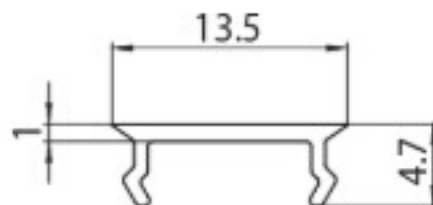

DESCRIPCIÓN

Tapa ciega 2M para Carril MT5/MT15/MT16 48V MICRO

ICONOGRAFÍA

DISEÑO TÉCNICO

ACCESORIOS

Tapa ciega 2M
Tapa ciega 2m

Negro	Blanco
3080-0614.BL	3080-0614.WH