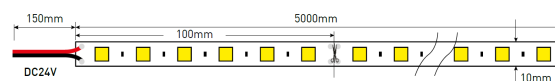

DESCRIPCIÓN

NOTA: El precio que esta presentado a continuación corresponde a 1 metro.
 El artículo se vende en rollos de 5 metros, por lo que el pedido mínimo es de 5 metros.
 Por favor, ingrese 5 unidades en el carrito o múltiplos de este valor.

MONTAJE	Superficie
DISTRIBUCIÓN DE LUZ	Directa
FUENTE DE ALIMENTACIÓN	/
GARANTÍA	5 Años
CONTROL	SMD5050

DISEÑO TÉCNICO

CARACTERÍSTICAS DEL LED

EFICIENCIA LUMINOSA	UP TO 95 lm/W
CRI	CRI->80

ICONOGRAFÍA

2002-122 ECO 14,4W 60LED
TABLA DE PRODUCTOS Y ESPECIFICACIONES TÉCNICAS - ECO SMD5050 14,4W 60 LED IP20