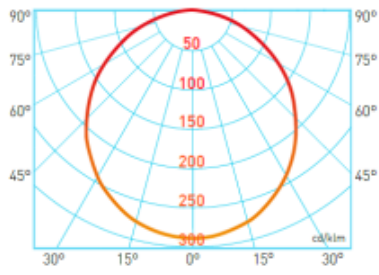

CARACTERÍSTICAS DEL LED

EFICIENCIA LUMINOSA	UP TO 86 lm/W
CRI	CRI→80
VIDA ÚTIL	30000h Tp55
STEPS MACADAM	3 Steps MacAdam
LUMEN MAINTENANCE	L90/B50
RIESGO FOTOBIOLOGICO	RG0

DISEÑO TÉCNICO

ICONOGRAFÍA

TOSH 2X8W
TABLA DE PRODUCTOS Y ESPECIFICACIONES TÉCNICAS - CRI→80

LONGITUD	POTENCIA	ACABADO	CONTROL TIPO	ÁNGULO	LED LUMENS	LUMENS LUM.	TEMP. COLOR	CÓDIGO
108	16	TG	NF	20	1320	951	3000K	506.80.BA.30
108	16	TG	NF	20	1373	990	4000K	506.80.BA.40

SELECCIONA TU OPCIÓN
PREFERIDA

CONTROL TIPO	XX
ON/OFF	NF

DATOS FOTOMÉTRICOS

DIAGRAMA POLAR Y FLUJO LUMINOSO - LENTE Titulo

1m	Ø3,3m	1.382,5 lx
2m	Ø6,5m	345,6 lx
3m	Ø9,8m	153,6 lx
4m	Ø13m	86,4 lx
5m	Ø16,3m	55,3 lx
6m	Ø19,5m	38,4 lx

ØDIE 24W / ØDØX 1120MM