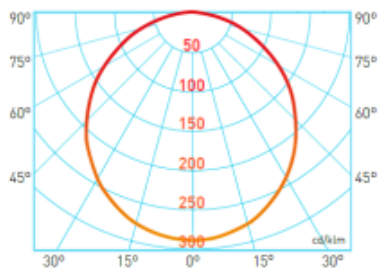

**TREV EFFICIENCY
TABLA DE PRODUCTOS Y ESPECIFICACIONES TÉCNICAS - CRI→80**

LONGITUD	POTENCIA	ACABADO	TEMP. COLOR	CONTROLTYPE	LED LUMENS	LUMENS LUM.	CÓDIGO
868	22,8	AL, TB, TW	4000K	DA, NF	4003	3723	168XX.0830.840.FI
868	22,8	AL, TB, TW	4000K	DA, NF	4003	3803	168XX.0860.840.FI
868	22,8	AL, TB, TW	4000K	DA, NF	4003	3763	168XX.0890.840.FI
868	22,8	AL, TB, TW	4000K	DA, NF	4003	3763	168XX.08AS.840.FI
868	22,8	AL, TB, TW	4000K	DA, NF	4003	3803	168XX.08DAS.840.FI
868	22,8	AL, TB, TW	4000K	DA, NF	4003	3803	168XX.08XXS.840.FI
868	22,8	AL, TB, TW	5000K	DA, NF	4062	3778	168XX.0830.850.FI
868	22,8	AL, TB, TW	5000K	DA, NF	4062	3859	168XX.0860.850.FI
868	22,8	AL, TB, TW	5000K	DA, NF	4062	3818	168XX.0890.850.FI
868	22,8	AL, TB, TW	5000K	DA, NF	4062	3818	168XX.08AS.850.FI
868	22,8	AL, TB, TW	5000K	DA, NF	4062	3859	168XX.08DAS.850.FI
868	22,8	AL, TB, TW	5000K	DA, NF	4062	3859	168XX.08XXS.850.FI
1732	45,7	AL, TB, TW	4000K	DA, NF	8006	7446	168XX.1730.840.FI
1732	45,7	AL, TB, TW	4000K	DA, NF	8006	7606	168XX.1760.840.FI
1732	45,7	AL, TB, TW	4000K	DA, NF	8006	7526	168XX.1790.840.FI
1732	45,7	AL, TB, TW	4000K	DA, NF	8006	7526	168XX.17AS.840.FI
1732	45,7	AL, TB, TW	4000K	DA, NF	8006	7606	168XX.17DAS.840.FI
1732	45,7	AL, TB, TW	4000K	DA, NF	8006	7606	168XX.17XXS.840.FI
1732	45,7	AL, TB, TW	5000K	DA, NF	8124	7555	168XX.1730.850.FI
1732	45,7	AL, TB, TW	5000K	DA, NF	8124	7718	168XX.1760.850.FI
1732	45,7	AL, TB, TW	5000K	DA, NF	8124	7637	168XX.1790.850.FI
1732	45,7	AL, TB, TW	5000K	DA, NF	8124	7637	168XX.17AS.850.FI
1732	45,7	AL, TB, TW	5000K	DA, NF	8124	7718	168XX.17DAS.850.FI
1732	45,7	AL, TB, TW	5000K	DA, NF	8124	7718	168XX.17XXS.850.FI

DATOS FOTOMÉTRICOS

DIAGRAMA POLAR Y FLUJO LUMINOSO - LENTE Titulo

1m	Ø3,3m	1.382,5 lx
2m	Ø6,5m	345,6 lx
3m	Ø9,8m	153,6 lx
4m	Ø13m	86,4 lx
5m	Ø16,3m	55,3 lx
6m	Ø19,5m	38,4 lx

ØDIE 24W / 000K CRI90 1120MM

1m	Ø3,3m	1.382,5 lx
2m	Ø6,5m	345,6 lx
3m	Ø9,8m	153,6 lx
4m	Ø13m	86,4 lx
5m	Ø16,3m	55,3 lx
6m	Ø19,5m	38,4 lx