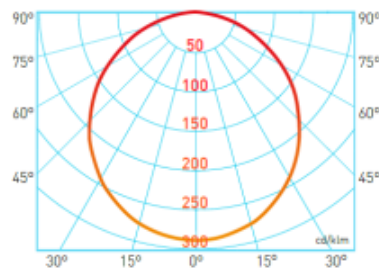

DATOS FOTOMÉTRICOS

DIAGRAMA POLAR Y FLUJO LUMINOSO - LENTE Titulo

1m	Ø3,3m	1.382,5 lx
2m	Ø6,5m	345,6 lx
3m	Ø9,8m	153,6 lx
4m	Ø13m	86,4 lx
5m	Ø16,3m	55,3 lx
6m	Ø19,5m	38,4 lx

ØDIE 24W / 000K CRI90 1120MM

1m	Ø3,3m	1.382,5 lx
2m	Ø6,5m	345,6 lx
3m	Ø9,8m	153,6 lx
4m	Ø13m	86,4 lx
5m	Ø16,3m	55,3 lx
6m	Ø19,5m	38,4 lx