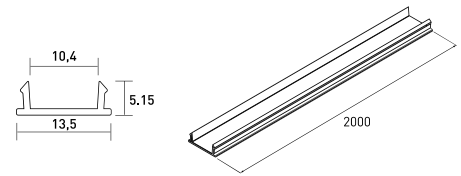

DESCRIPCIÓN

TRIX Difusor opalino 2000mm

FUENTE DE ALIMENTACIÓN /

ICONOGRAFÍA

DISEÑO TÉCNICO

TRIX - DIFUSOR

TABLA DE PRODUCTOS Y ESPECIFICACIONES TÉCNICAS - TRIX Difusor opalino 2000mm

LONGITUD	CONTROL TIPO	ACABADO	CÓDIGO
2000	N/A		8080-2007