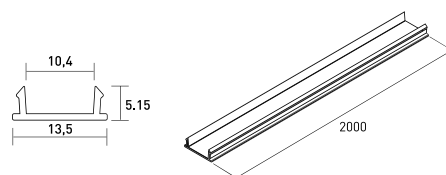

DESCRIPCIÓN

TRIX Difusor opalino 2000mm

FUENTE DE ALIMENTACIÓN /

ICONOGRAFÍA

DISEÑO TÉCNICO

TRIX - DIFUSOR

TABLA DE PRODUCTOS Y ESPECIFICACIONES TÉCNICAS - TRIX Difusor opalino 2000mm

LONGITUD	CONTROL TIPO	ACABADO	CÓDIGO
2000	N/A		8080-2007