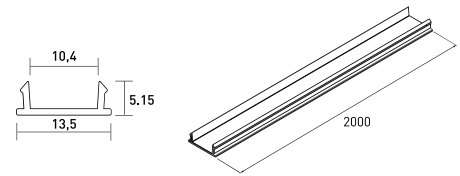

**DESCRICHÃO**

TRIX Difusor opalino 2000mm

FUENTE DE ALIMENTACIÓN /

**ICONOGRAFÍA**

**DISEÑO TÉCNICO**

**TRIX - DIFUSOR**

**TABLA DE PRODUCTOS Y ESPECIFICACIONES TÉCNICAS - TRIX Difusor opalino 2000mm**

LONGITUD	CONTROL TIPO	ACABADO	CÓDIGO
2000	N/A		8080-2007

SELECCIONA TU OPCIÓN  
PREFERIDA

CONTROL TIPO	XX
N/A	N/A