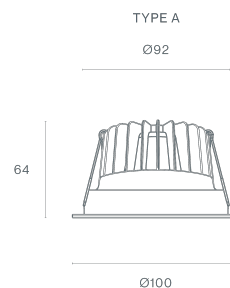

DESCRIPCIÓN

TYR: downlight IP65 para zonas técnicas y exigentes.
 El TYR es un downlight diseñado para entornos en los que el grado de protección IP65 es esencial, garantizando una protección total contra el polvo y la resistencia al agua.
 Es la elección ideal para zonas como instalaciones sanitarias, vestuarios, zonas técnicas, cocinas industriales o accesos exteriores cubiertos.

DISEÑO TÉCNICO

ICONOGRAFÍA

TYR 11W - IP65
 TABLA DE PRODUCTOS Y ESPECIFICACIONES TÉCNICAS - CRI→90

LONGITUD	POTENCIA	ACABADO	CONTROLTYPE	ÁNGULO	LED LUMENS	LUMENS LUM.	TEMP. COLOR	CÓDIGO
100	11,4	TW	CS, DA, NF	24, 55	1637	1391	2700K	133XX.24.927.FI
100	11,4	TW	CS, DA, NF	24, 55	1637	1391	2700K	133XX.55.927.FI
100	11,4	TW	CS, DA, NF	24, 55	1671	1420	3000K	133XX.24.930.FI
100	11,4	TW	CS, DA, NF	24, 55	1671	1420	3000K	133XX.55.930.FI
100	11,4	TW	CS, DA, NF	24, 55	1785	1518	4000K	133XX.24.940.FI
100	11,4	TW	CS, DA, NF	24, 55	1785	1518	4000K	133XX.55.940.FI

LONGITUD	POTENCIA	ACABADO	CONTROLTYPE	ÁNGULO	LED LUMENS	LUMENS LUM.	TEMP. COLOR	CÓDIGO
100	12,8	TW	CS, DA, NF	24, 55	1243	1056	2700K	133XX.24.9727.FI
100	12,8	TW	CS, DA, NF	24, 55	1243	1056	2700K	133XX.55.9727.FI
100	12,8	TW	CS, DA, NF	24, 55	1319	1122	3000K	133XX.24.9730.FI
100	12,8	TW	CS, DA, NF	24, 55	1319	1122	3000K	133XX.55.9730.FI
100	12,8	TW	CS, DA, NF	24, 55	1396	1187	4000K	133XX.24.9740.FI
100	12,8	TW	CS, DA, NF	24, 55	1396	1187	4000K	133XX.55.9740.FI