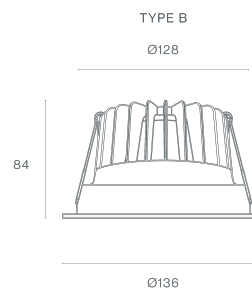

**DESCRIPCIÓN**

TYR: downlight IP65 para zonas técnicas y exigentes.  
 El TYR es un downlight diseñado para entornos en los que el grado de protección IP65 es esencial, garantizando una protección total contra el polvo y la resistencia al agua.  
 Es la elección ideal para zonas como instalaciones sanitarias, vestuarios, zonas técnicas, cocinas industriales o accesos exteriores cubiertos.

**DISEÑO TÉCNICO**

**ICONOGRAFÍA**

**TYR 13W - IP65**  
 TABLA DE PRODUCTOS Y ESPECIFICACIONES TÉCNICAS - CRI→90

LONGITUD	POTENCIA	ACABADO	CONTROLTYPE	ÁNGULO	LED LUMENS	LUMENS LUM.	TEMP. COLOR	CÓDIGO
136	13,4	TW	CS, DA, NF	24, 55	1863	1583	2700K	124XX.24.927.FI
136	13,4	TW	CS, DA, NF	24, 55	1863	1583	2700K	124XX.55.927.FI
136	13,4	TW	CS, DA, NF	24, 55	1916	1629	3000K	124XX.24.930.FI
136	13,4	TW	CS, DA, NF	24, 55	1916	1629	3000K	124XX.55.930.FI
136	13,4	TW	CS, DA, NF	24, 55	2064	1754	4000K	124XX.24.940.FI
136	13,4	TW	CS, DA, NF	24, 55	2064	1754	4000K	124XX.55.940.FI

SELECCIONA TU OPCIÓN PREFERIDA	CONTROLTYPE	XX	ACABADO	FI	ÁNGULO	BA
	CASAMBI	CS	Blanco texturizado	TW	24°	24
	DALI / PUSH Dim	DA			55°	55
	ON/OFF	NF				

**TYR 13W - IP65**  
 TABLA DE PRODUCTOS Y ESPECIFICACIONES TÉCNICAS - CRI→97

LONGITUD	POTENCIA	ACABADO	CONTROLTYPE	ÁNGULO	LED LUMENS	LUMENS LUM.	TEMP. COLOR	CÓDIGO
136	13,7	TW	CS, DA, NF	24, 55	1505	1279	2700K	124XX.24.9727.FI
136	13,7	TW	CS, DA, NF	24, 55	1505	1279	2700K	124XX.55.9727.FI
136	13,7	TW	CS, DA, NF	24, 55	1601	1360	3000K	124XX.24.9730.FI
136	13,7	TW	CS, DA, NF	24, 55	1601	1360	3000K	124XX.55.9730.FI
136	13,7	TW	CS, DA, NF	24, 55	1696	1442	4000K	124XX.24.9740.FI
136	13,7	TW	CS, DA, NF	24, 55	1696	1442	4000K	124XX.55.9740.FI