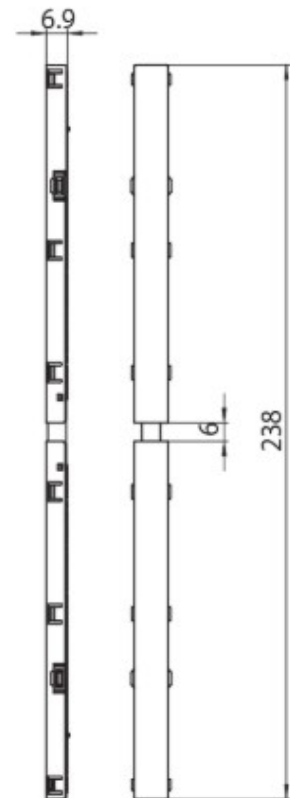

DESCRIPCIÓN

Unión eléctrica ajustable 48V MICRO

ICONOGRAFÍA

DISEÑO TÉCNICO

ACCESORIOS

Unión eléctrica ajustable
Unión eléctrica ajustable

Negro	Blanco
3080-0627.BL	3080-0627.WH