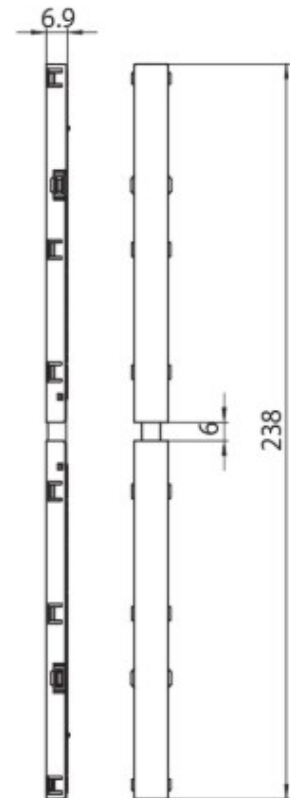

DESCRIPCIÓN

Unión eléctrica ajustable 48V MICRO

ICONOGRAFÍA

DISEÑO TÉCNICO

ACCESORIOS

Unión eléctrica ajustable
Unión eléctrica ajustable

Negro Blanco
3080-0627.BL 3080-0627.WH