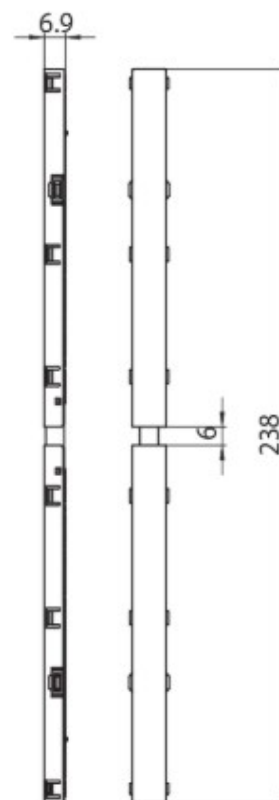

DESCRIPCIÓN

Unión eléctrica ajustable 48V MICRO

ICONOGRAFÍA

DISEÑO TÉCNICO

ACCESORIOS

Unión eléctrica ajustable
Unión eléctrica ajustable

Negro Blanco
3080-0627.BL 3080-0627.WH