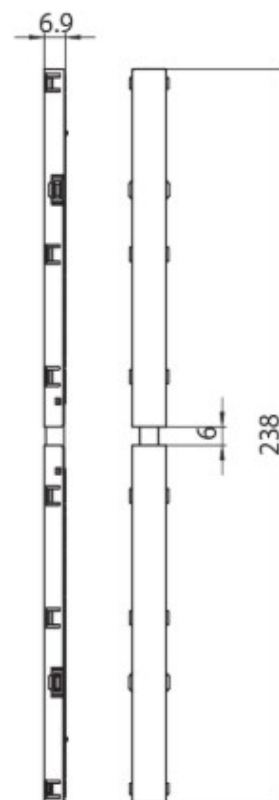

DESCRIPCIÓN

Unión eléctrica ajustable 48V MICRO

ICONOGRAFÍA

DISEÑO TÉCNICO

ACCESORIOS

Unión eléctrica ajustable
Unión eléctrica ajustable

Negro	Blanco
3080-0627.BL	3080-0627.WH